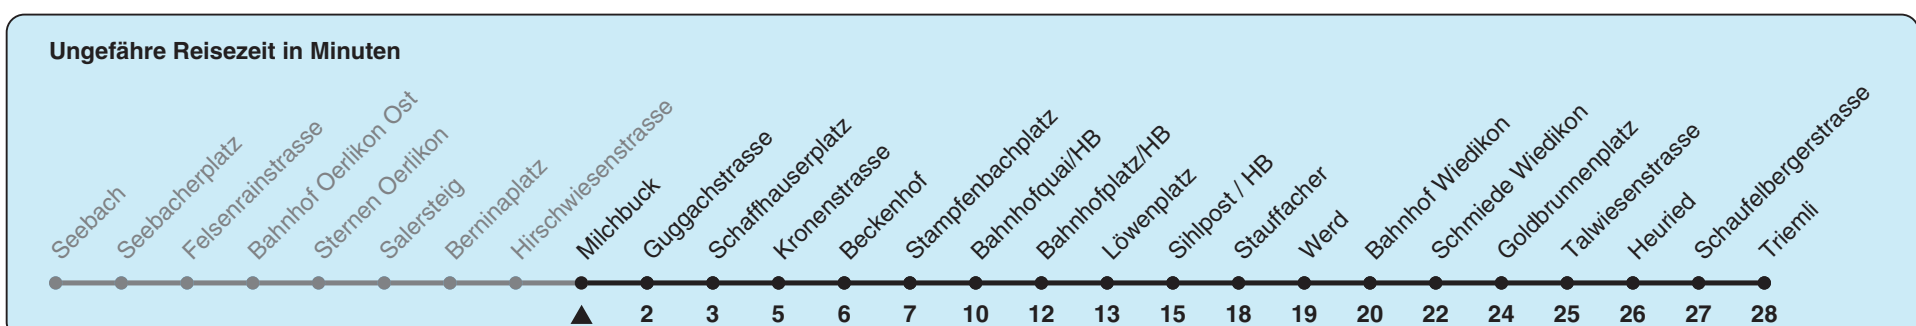

Milchbuck

Richtung Triemli

h	Montag-Freitag	Samstag	Sonn- und Feiertag
5	02 17 32 44 47 55	02 17 32 47	17 32 47
6	02 09 16 23 31 38 46 53 59	02 17 32 47	02 17 32 47
7	07 14 22 29 37 44 52 59	02 17 29 32 45 55	02 17 32 47
8	07 14 22 29 37 44 52 59	05 15 25 35 45 55	02 17 32 47
9	07 14 22 29 37 44 52 59	05 15 25 35 41 45 53	02 17 32 47 59
10	07 14 22 29 37 44 52 59	01 08 14 22 29 37 44 52 59	02 15 25 35 45 55
11	07 14 22 29 37 44 52 59	07 14 22 29 37 44 52 59	05 15 25 35 45 55
12	07 14 22 29 37 44 52 59	07 14 22 29 37 44 52 59	05 15 25 35 45 55
13	07 14 22 29 37 44 52 59	07 14 22 29 37 44 52 59	05 15 25 35 45 55
14	07 14 22 29 37 44 52 59	07 14 22 29 37 44 52 59	05 15 25 35 45 55
15	07 14 22 29 37 44 52 59	07 14 22 29 37 44 52 59	05 15 25 35 45 55
16	07 14 22 29 37 44 52 59	07 14 22 29 37 44 52 59	05 15 25 35 45 55
17	07 14 22 29 37 44 52 59	07 14 22 29 37 44 52 59	05 15 25 35 45 55
18	07 14 22 29 37 44 52 59	07 15 23 30 38 45 53	05 15 25 35 45 55
19	07 14 22 29 37 44 52 59	00 08 15 23 30 38 45 53	05 15 25 35 45 55
20	07 15 25 35 45 55	00 08 15 25 35 45 55	05 15 25 35 45 55
21	05 15 25 35 45 55	05 15 25 35 45 55	05 15 25 35 45 55
22	05 15 25 35 45^b 47^a 55^b	05 15 25 35 45 55	05 15 25 35 47
23	02^a 05^b 15^b 17^a 25^b 32^a 35^b 45^b 47^a 55^b	05 15 25 35 45 55	02 17 32 47
0	02^a 05^b 17	05 17	02 17

a) Montag - Donnerstag b) Nur Freitag

In der Regel jedes 2. Tram mit Niederflureinstieg

Nach besonderem Fahrplan verkehren die Kurse am 24. und 31. Dezember, am Sechseläuten, an der Streetparade und am Knabenschüssen.

Als Feiertage gelten: 25./26. Dez., 1./2. Jan., Karfreitag, Ostermontag, 1. Mai, Auffahrt, Pfingstmontag, 1. Aug.

Gültig ab 12.12.2021