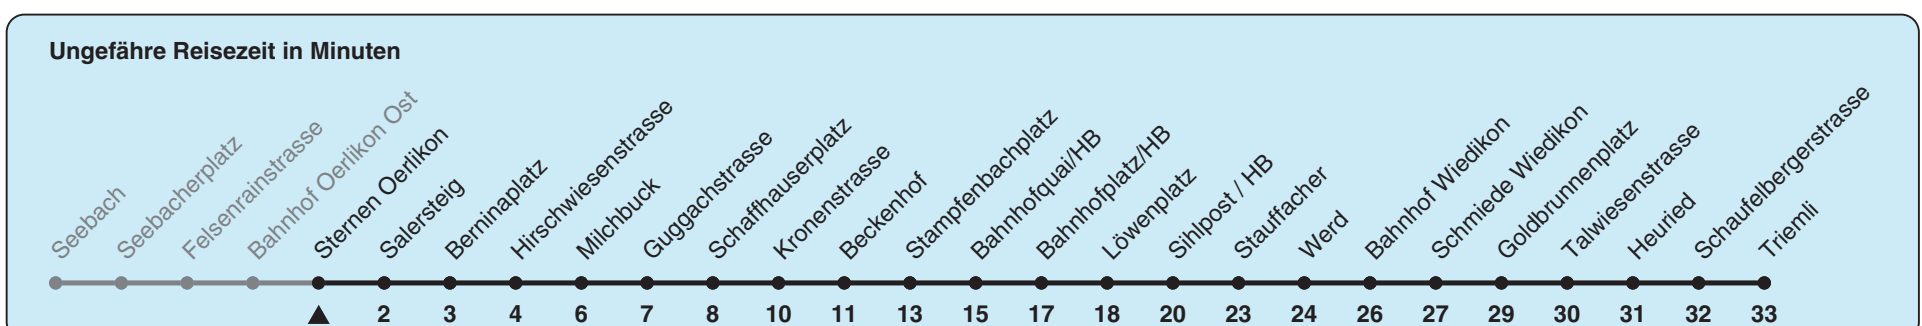

Zum Live-Fahrplan

Sternen Oerlikon

Richtung Triemli

h	Montag-Freitag	Samstag	Sonn- und Feiertag
4	57	57	
5	12 27 42 57	12 27 42 57	12 27 42 57
6	04 11 18 26 33 41 48 54	12 27 42 57	12 27 42 57
7	02 09 17 24 32 39 47 54	12 27 39 49 59	12 27 42 57
8	02 09 17 24 32 39 47 54	09 19 29 39 49 59	12 27 42 57
9	02 09 17 24 32 39 47 54	09 19 29 39 47 55	12 27 42 57
10	02 09 17 24 32 39 47 54	03 09 17 24 32 39 47 54	09 19 29 39 49 59
11	02 09 17 24 32 39 47 54	02 09 17 24 32 39 47 54	09 19 29 39 49 59
12	02 09 17 24 32 39 47 54	02 09 17 24 32 39 47 54	09 19 29 39 49 59
13	02 09 17 24 32 39 47 54	02 09 17 24 32 39 47 54	09 19 29 39 49 59
14	02 09 17 24 32 39 47 54	02 09 17 24 32 39 47 54	09 19 29 39 49 59
15	02 09 17 24 32 39 47 54	02 09 17 24 32 39 47 54	09 19 29 39 49 59
16	02 09 16 24 31 39 46 54	02 09 17 24 32 39 47 54	09 19 29 39 49 59
17	01 09 16 24 31 39 46 54	02 09 17 24 32 39 47 54	09 19 29 39 49 59
18	01 09 16 24 31 39 47 54	02 09 17 25 32 40 47 55	09 19 29 39 49 59
19	02 09 17 24 32 39 47 54	02 10 17 25 32 40 47 55	09 19 29 39 49 59
20	02 10 20 30 40 50	02 10 20 30 40 50	10 20 30 40 50
21	00 10 20 30 40 50	00 10 20 30 40 50	00 10 20 30 40 50
22	00 10 20 30 40^b 42^a 50^b 57^a	00 10 20 30 40 50	00 10 20 30 42 57
23	00^b 10^b 12^a 20^b 27^a 30^b 40^b 42^a 50^b 57^a	00 10 20 30 40 50	12 27 42 57
0	00^b 12	00 12	12

a) Montag - Donnerstag b) Nur Freitag

In der Regel jedes 2. Tram mit Niederflureinstieg

Nach besonderem Fahrplan verkehren die Kurse am 24. und 31. Dezember, am Sechseläuten, an der Streetparade und am Knabenschiessen.

Als Feiertage gelten: 25./26. Dez., 1./2. Jan., Karfreitag, Ostermontag, 1. Mai, Auffahrt, Pfingstmontag, 1. Aug.

Gültig ab 12.12.2021

STEIG EIN. KOMM WEITER.