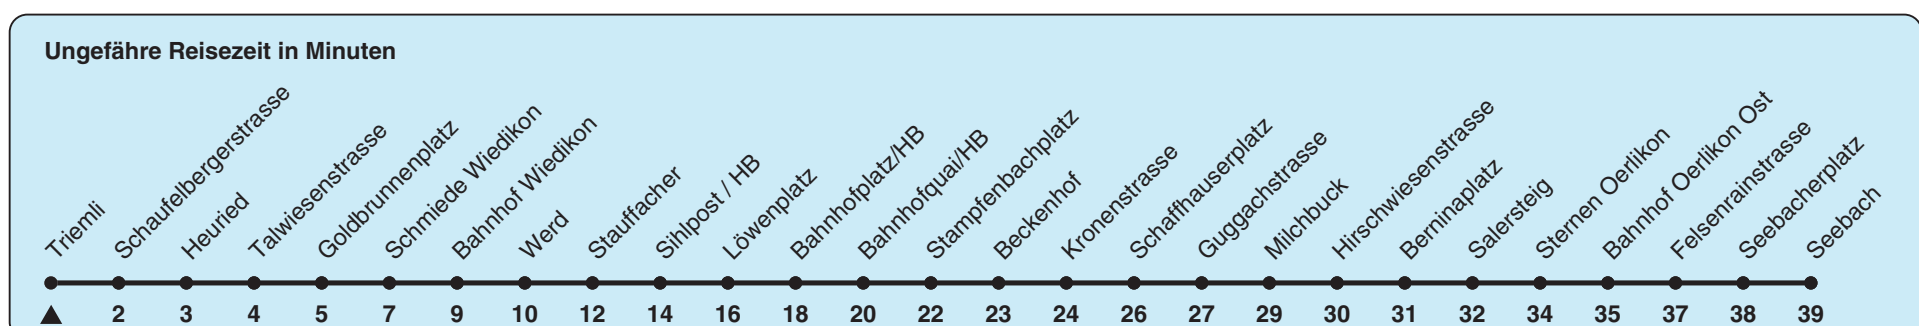

Triemli

Richtung Seebach

h	Montag-Freitag	Samstag	Sonn- und Feiertag
5	11 26 41 56	11 26 41 56	11 26 41 56
6	04 11 19 26 34 41 49 55	11 26 41 56	11 26 41 56
7	02 10 17 25 32 40 47 55	11 26 40 50	11 26 41 56
8	02 10 17 25 32 40 47 55	00 10 20 30 40 50	11 26 41 56
9	02 10 17 25 32 40 47 55	00 10 20 30 40 48 56	11 26 41 56
10	02 10 17 25 32 40 47 55	03 10 17 25 32 40 47 55	10 20 30 40 50
11-15	02 10 17 25 32 40 47 55	02 10 17 25 32 40 47 55	00 10 20 30 40 50
16-17	01 09 16 24 31 39 46 54	02 10 17 25 32 40 47 55	00 10 20 30 40 50
18	01 09 16 24 31 39 47 55	03 10 18 25 33 40 48 55	00 10 20 30 40 50
19	02 10 17 25 32 40 47 55	03 10 18 25 33 40 48 55	00 10 20 30 40 50 59
20	02 10 17 26 36 46 49c 56	02 10 17 26 36 46 49c 56	08 17 26 36 46 56
21	06 16 26 36 46 56	06 16 26 36 46 56	06 16 26 36 46 56
22	06 16 26 36^b 41^a 43^{ad} 46^b 56	06 16 26 36 46 56	06 16 26 41 43^d 56
23	06^b 11^a 16^b 26 36^b 41^a 46^b 56	06 16 26 36 46 56	11 26 41 56
0	11 15^{ac} 22^{bd} 26^{bc} 29^{ac} 32^{bc} 45^c	11 22^d 26^c 32^c 45^c	11 15^c 29^c 45^c

a) Montag - Donnerstag b) Nur Freitag c) bis Bahnhof Wiedikon d) bis Sternen Oerlikon

In der Regel jedes 2. Tram mit Niederflureinstieg

Nach besonderem Fahrplan verkehren die Kurse am 24. und 31. Dezember, am Sechseläuten, an der Streetparade und am Knabenschiessen.

Als Feiertage gelten: 25./26. Dez., 1./2. Jan., Karfreitag, Ostermontag, 1. Mai, Auffahrt, Pfingstmontag, 1. Aug.

Gültig ab 12.12.2021