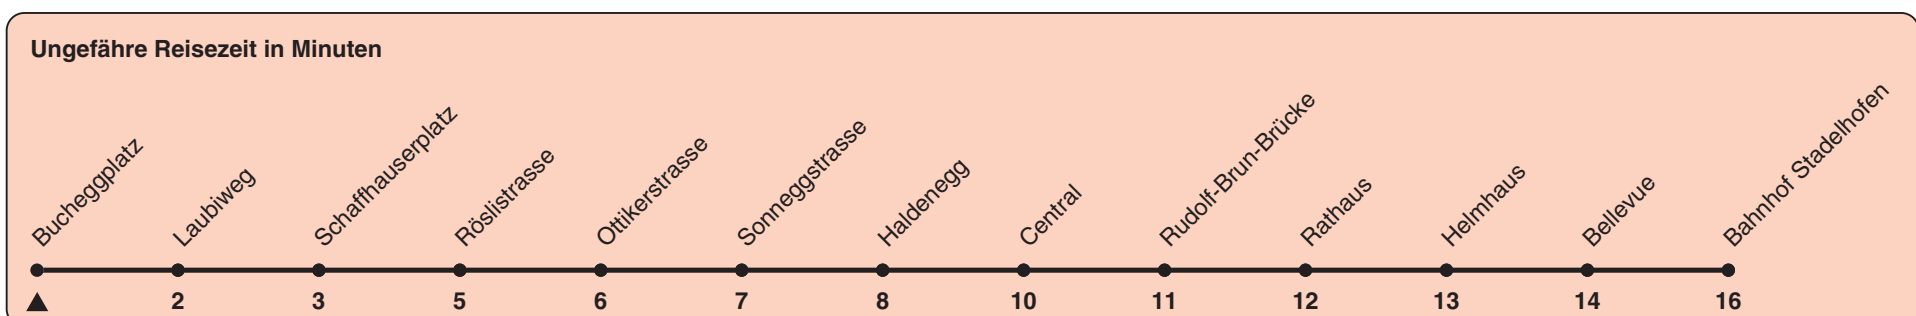

Bucheggplatz

Richtung Bahnhof Stadelhofen

h	Montag-Freitag	Samstag	Sonn- und Feiertag
5	22 37 45 52		
6	01 08 16 23 31 38 46 53		
7	00 08 15 23 30 38 45 53	33 43 53	
8	00 08 15 23 30 37 43 50 58	03 13 23 33 43 53	
9	05 13 20 28 35 43 50 58	03 13 23 33 43 51 58	43 53
10	05 13 20 28 35 43 50 58	05 13 21 28 35 43 50 58	03 13 23 33 43 53
11	05 13 20 28 35 43 50 58	05 13 20 28 35 43 50 58	03 13 23 33 43 53
12	05 13 20 28 35 43 50 58	05 13 20 28 35 43 50 58	03 13 23 33 43 53
13	05 13 20 28 35 43 50 58	05 13 20 28 35 43 50 58	03 13 23 33 43 53
14	05 13 20 28 35 43 50 58	05 13 20 28 35 43 50 58	03 13 23 33 43 53
15	05 13 20 28 35 43 51 59	05 13 20 28 35 43 50 58	03 13 23 33 43 53
16	06 14 21 29 36 44 51 59	05 13 20 28 35 43 50 58	03 13 23 33 43 53
17	06 14 21 29 36 44 51 59	05 13 20 28 35 43 50 58	03 13 23 33 43 53
18	06 14 21 29 35 43 50 58	06 14 21 29 36 44 51 59	03 13 23 33 43 53
19	05 13 20 28 35 43 50 58	06 14 21 29 36 44 51 59	03 13 23 33 43 53
20	05 13 23 33 43 53	06 13 23 33 43 53	03 13 23 33 43 53
21	03 13 23 33 43 53	03 13 23 33 43 53	03 13 23 33 43 53
22	03 13 23 33 ^b 37 ^a 43 ^b 52 ^a 53 ^b	03 13 23 33 43 53	03 13 23 37 52
23	03 ^b 07 ^a 13 ^b 22 ^a 23 ^b 33 ^b 37 ^a 43 ^b 52 ^a 53 ^b	03 13 23 33 43 53	07 22 37 52
0	07	07	07

a) Montag - Donnerstag b) Nur Freitag

Nach besonderem Fahrplan verkehren die Kurse am 24. und 31. Dezember, am Sechseläuten, an der Streetparade und am Knabenschiessen.

Als Feiertage gelten: 25./26. Dez., 1./2. Jan., Karfreitag, Ostermontag, 1. Mai, Auffahrt, Pfingstmontag, 1. Aug.