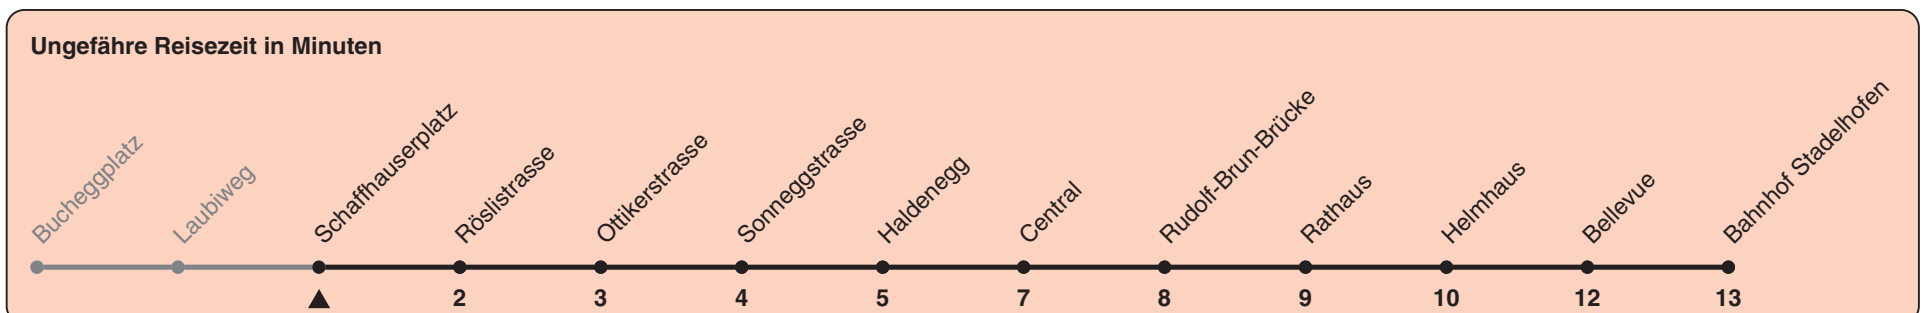

Schaffhauserplatz

Richtung Bahnhof Stadelhofen

h	Montag-Freitag	Samstag	Sonn- und Feiertag
5	25 40 48 55		
6	03 11 18 26 33 41 48 56		
7	03 11 18 26 33 41 48 56	36 46 56	
8	03 11 18 26 33 40 46 53	06 16 26 36 46 56	
9	01 08 16 23 31 38 46 53	06 16 26 36 46 53	46 56
10	01 08 16 23 31 38 46 53	01 08 16 23 31 38 46 53	06 16 26 36 46 56
11	01 08 16 23 31 38 46 53	01 08 16 23 31 38 46 53	06 16 26 36 46 56
12	01 08 16 23 31 38 46 53	01 08 16 23 31 38 46 53	06 16 26 36 46 56
13	01 08 16 23 31 38 46 53	01 08 16 23 31 38 46 53	06 16 26 36 46 56
14	01 08 16 23 31 38 46 53	01 08 16 23 31 38 46 53	06 16 26 36 46 56
15	01 08 16 23 31 38 46 54	01 08 16 23 31 38 46 53	06 16 26 36 46 56
16	02 09 17 24 32 39 47 54	01 08 16 23 31 38 46 53	06 16 26 36 46 56
17	02 09 17 24 32 39 47 54	01 08 16 23 31 38 46 53	06 16 26 36 46 56
18	02 09 17 24 32 38 46 53	01 08 16 24 31 39 46 54	06 16 26 36 46 56
19	01 08 16 23 31 38 46 53	01 09 16 24 31 39 46 54	06 16 26 36 46 56
20	01 08 16 26 36 46 56	01 09 16 26 36 46 56	06 16 26 36 46 56
21	06 16 26 36 46 56	06 16 26 36 46 56	06 16 26 36 46 56
22	06 16 26 36 ^b 40 ^a 46 ^b 55 ^a 56 ^b	06 16 26 36 46 56	06 16 26 40 55
23	06 ^b 10 ^a 16 ^b 25 ^a 26 ^b 36 ^b 40 ^a 46 ^b 55 ^a 56 ^b	06 16 26 36 46 56	10 25 40 55
0	10	10	10

a) Montag - Donnerstag b) Nur Freitag

Nach besonderem Fahrplan verkehren die Kurse am 24. und 31. Dezember, am Sechseläuten, an der Streetparade und am Knabenschiessen.

Als Feiertage gelten: 25./26. Dez., 1./2. Jan., Karfreitag, Ostermontag, 1. Mai, Auffahrt, Pfingstmontag, 1. Aug.