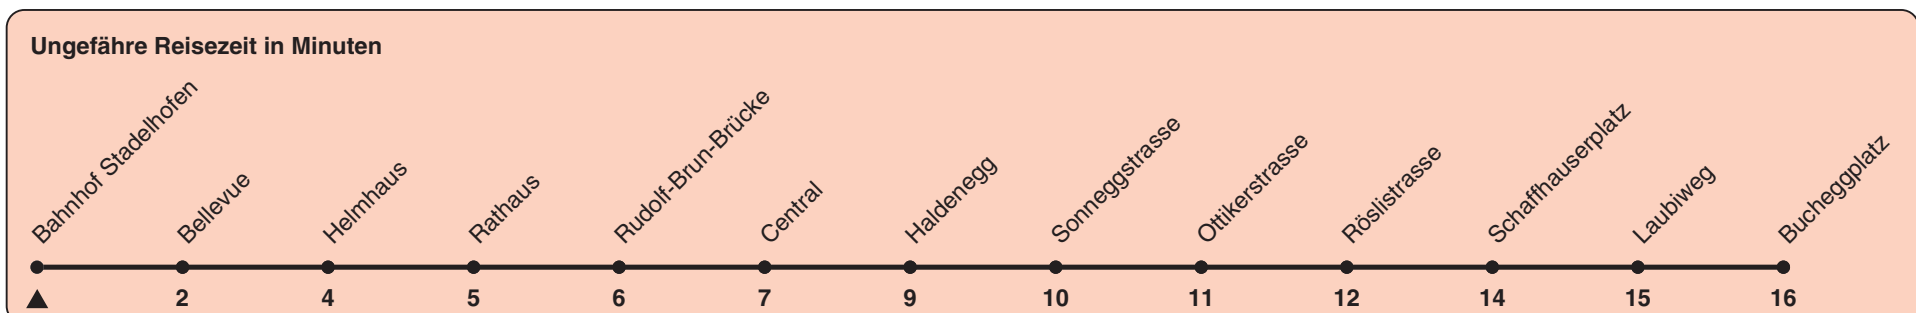

Bahnhof Stadelhofen

# Richtung Bucheggplatz

h	Montag-Freitag	Samstag	Sonn- und Feiertag
5	40 55		
6	02 10 17 25 32 40 47 55		
7	03 10 18 25 33 40 48 55	51	
8	03 10 18 25 33 40 48 54	01 11 21 31 41 51	
9	00 08 15 23 30 38 45 53	01 11 21 31 41 51	
10	00 08 15 23 30 38 45 53	00 08 15 23 30 38 45 53	01 11 21 31 41 51
11	00 08 15 23 30 38 45 53	00 08 15 23 30 38 45 53	01 11 21 31 41 51
12	00 08 15 23 30 38 45 53	00 08 15 23 30 38 45 53	01 11 21 31 41 51
13	00 08 15 23 30 38 45 53	00 08 15 23 30 38 45 53	01 11 21 31 41 51
14	00 08 15 23 30 38 45 53	00 08 15 23 30 38 45 53	01 11 21 31 41 51
15	00 08 15 23 30 38 45 53	00 08 15 23 30 38 45 53	01 11 21 31 41 51
16	01 09 17 25 32 40 47 55	00 08 15 23 30 38 45 53	01 11 21 31 41 51
17	02 10 17 25 32 40 47 55	00 08 15 23 30 38 45 53	01 11 21 31 41 51
18	02 10 17 25 32 40 47 53	00 08 15 23 30 38 45 53	01 11 21 31 41 51
19	00 08 15 23 30 38 45 53	00 08 15 23 30 38 45 53	01 11 21 31 41 51
20	00 08 15 23 30 40 50	00 08 15 23 30 40 50	01 11 20 30 40 50
21	00 10 20 30 40 50	00 10 20 30 40 50	00 10 20 30 40 50
22	00 10 20 <sup>a</sup> 20 <sup>b</sup> 30 40 <sup>b</sup> 40 <sup>a</sup> 50 <sup>b</sup> 55 <sup>a</sup>	00 10 20 30 40 50	00 10 20 30 40 55
23	00 <sup>b</sup> 10 <sup>b</sup> 10 <sup>a</sup> 20 <sup>b</sup> 25 <sup>a</sup> 30 <sup>b</sup> 40 <sup>b</sup> 40 <sup>a</sup> 50 <sup>b</sup> 55 <sup>a</sup>	00 10 20 30 40 50	10 25 40 55
0	00 <sup>b</sup> 10 25	00 10 25	10 25

a) Montag - Donnerstag b) Nur Freitag

Nach besonderem Fahrplan verkehren die Kurse am 24. und 31. Dezember, am Sechseläuten, an der Streetparade und am Knabenschiessen.

Als Feiertage gelten: 25./26. Dez., 1./2. Jan., Karfreitag, Ostermontag, 1. Mai, Auffahrt, Pfingstmontag, 1. Aug.