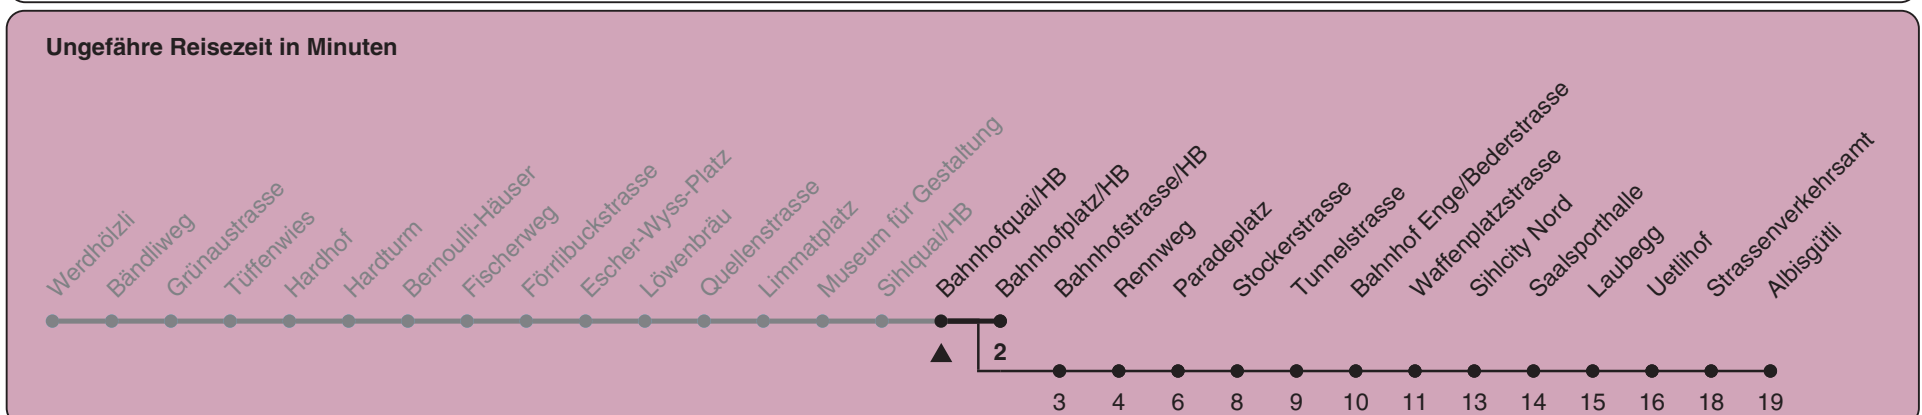

Zum Live-Fahrplan

Bahnhofquai/HB

Richtung Bahnhofplatz/HB

h	Montag-Freitag	Samstag	Sonn- und Feiertag
5	27 42 57	27 42 57	27 42 57
6	10 19 28 36 44 51 59	12 27 42 57	12 27 42 57
7	06 13 ^c 14 21 21 ^c 29 ^c 36 ^c 44 ^c 51 ^c 59 ^c	12 27 41 56	12 27 42 57
8	06 ^c 14 ^c 21 ^c 29 ^c 36 ^c 44 ^c 51 58	06 16 26 36 46 56	12 27 42 57
9	06 13 21 28 36 43 51 58	06 16 26 36 46 56	12 27 42 57
10	06 13 21 28 36 43 51 58	06 14 21 28 36 43 51 58	11 26 36 46 56
11	06 13 21 28 36 43 51 58	06 13 21 28 36 43 51 58	06 16 26 36 46 56
12	06 13 21 28 36 43 51 58	06 13 21 28 36 43 51 58	06 16 26 36 46 56
13	06 13 21 28 36 43 51 58	06 13 21 28 36 43 51 58	06 16 26 36 46 56
14	06 13 21 28 36 43 51 58	06 13 21 28 36 43 51 58	06 16 26 36 46 56
15	06 13 21 28 36 43 51 58	06 13 21 28 36 43 51 58	06 16 26 36 46 56
16	06 13 ^c 13 20 ^c 21 28 36 43 ^c 51 ^c 58 ^c	06 13 21 28 36 43 51 58	06 16 26 36 46 56
17	06 ^c 13 ^c 21 ^c 28 ^c 36 ^c 43 ^c 51 ^c 58	06 13 21 28 36 43 51 58	06 16 26 36 46 56
18	06 13 21 28 36 43 51 57	06 13 21 28 36 43 51 58	06 16 26 36 46 56
19	05 13 21 28 36 43 51 58	06 13 21 28 36 43 51 58	06 16 26 36 46 56
20	06 13 20 28 35 37 45 55	06 13 20 28 32 35 45 55	06 16 25 35 45 55
21	05 15 25 35 45 55	05 15 25 35 45 55	05 15 25 35 45 55
22	05 15 25 35 ^a 35 ^b 45 55 ^b 57 ^a	05 15 25 35 45 55	05 15 25 35 45 57
23	01 ^a 05 ^b 12 ^a 15 ^b 25 ^b 27 ^a 35 ^b 42 ^a 45 ^b 55 ^b 57 ^a	05 15 25 35 45 55	12 14 27 42 57
0	05 ^b 12 ^a 15 ^b 27 37	05 15 27 37	12 27 37

a) Montag - Donnerstag b) Nur Freitag c) bis Albisgütli

In der Regel jedes 2. Tram mit Niederflureinstieg

Nach besonderem Fahrplan verkehren die Kurse am 24. und 31. Dezember, am Sechseläuten, an der Streetparade und am Knabenschiessen.

Als Feiertage gelten: 25./26. Dez., 1./2. Jan., Karfreitag, Ostermontag, 1. Mai, Auffahrt, Pfingstmontag, 1. Aug.

Gültig ab 12.12.2021