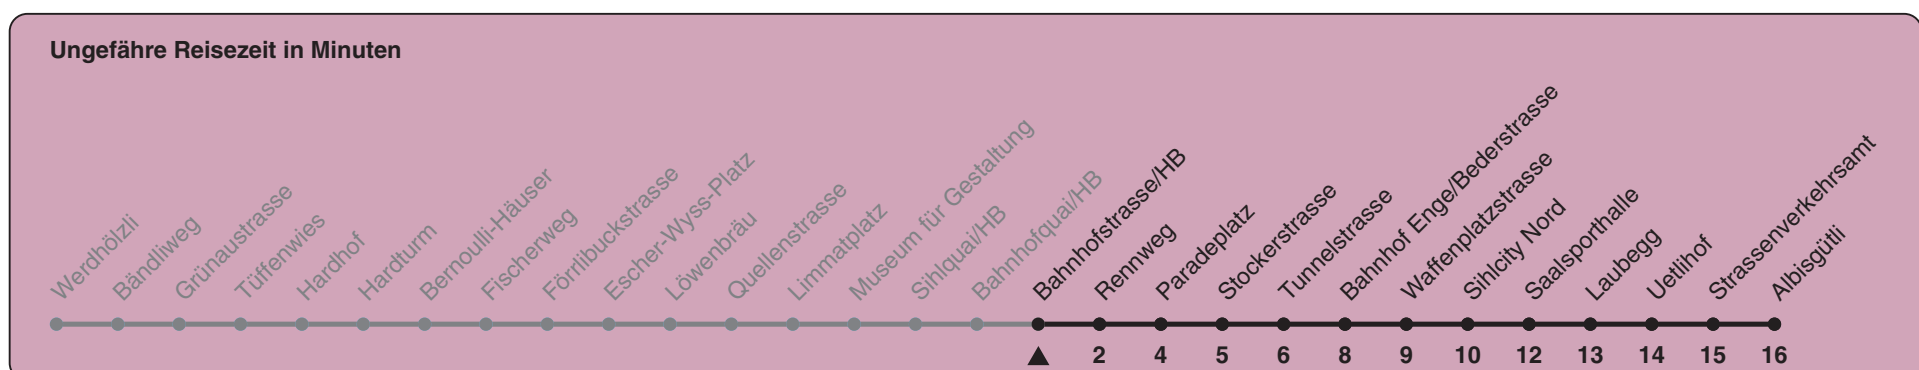

Zum Live-Fahrplan

Bahnhofstrasse/HB

Richtung Albisgütli

h	Montag-Freitag	Samstag	Sonn- und Feiertag
5			
6			
7	15 23 31 38 46 53		
8	01 08 16 23 31 38 46		
9			
10			
11			
12			
13			
14			
15			
16	15 22 45 53		
17	00 08 15 23 30 38 45 53		
18			
19			
20			
21			
22			
23			
0			

In der Regel jedes 2. Tram mit Niederflureinstieg

Nach besonderem Fahrplan verkehren die Kurse am 24. und 31. Dezember, am Sechseläuten, an der Streetparade und am Knabenschiessen.

Als Feiertage gelten: 25./26. Dez., 1./2. Jan., Karfreitag, Ostermontag, 1. Mai, Auffahrt, Pfingstmontag, 1. Aug.