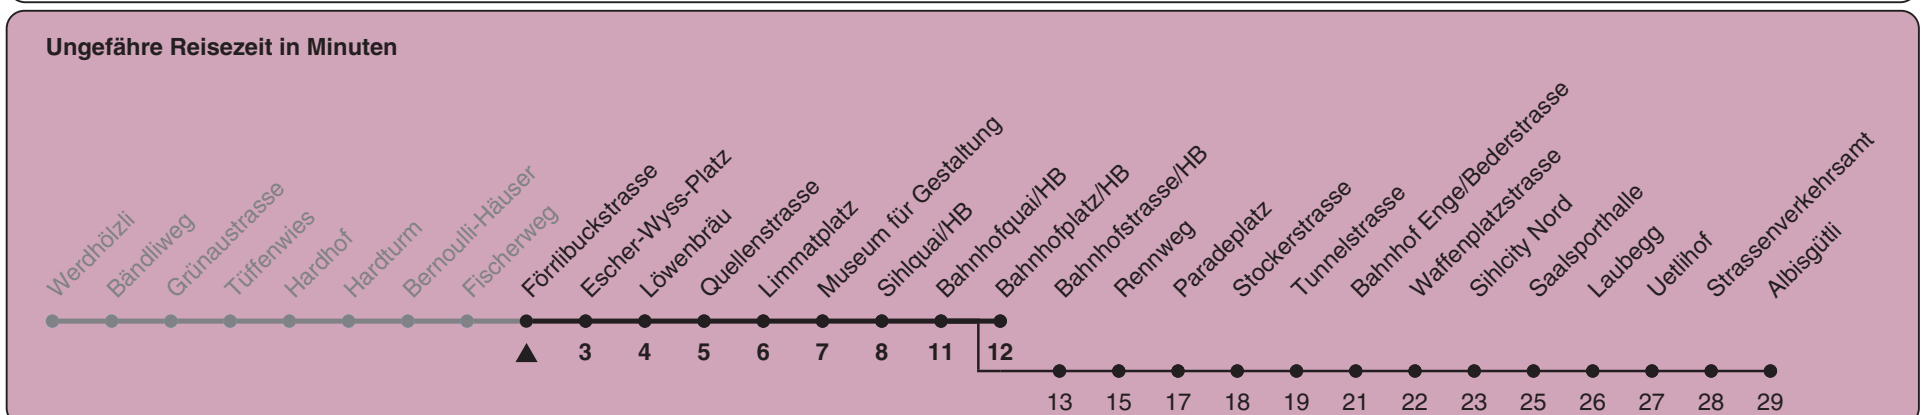

Zum Live-Fahrplan

Förribuckstrasse

Richtung Bahnhofplatz/HB

h	Montag-Freitag	Samstag	Sonn- und Feiertag
5	17 32 47	17 32 47	17 32 47
6	00 09 18 26 34 41 49 56	02 17 32 47	02 17 32 47
7	04 11 ^c 18 ^c 26 ^c 33 ^c 41 ^c 48 ^c 56 ^c	02 17 31 46 56	02 17 32 47
8	03 ^c 11 ^c 18 ^c 26 ^c 33 ^c 41 48 56	06 16 26 36 46 56	02 17 32 47
9	03 11 18 26 33 41 48 56	06 16 26 36 46 56	02 17 32 47
10	03 11 18 26 33 41 48 56	04 11 18 26 33 41 48 56	01 16 26 36 46 56
11-15	03 11 18 26 33 41 48 56	03 11 18 26 33 41 48 56	06 16 26 36 46 56
16	03 09 17 24 32 ^c 39 ^c 47 ^c 54 ^c	03 11 18 26 33 41 48 56	06 16 26 36 46 56
17	02 ^c 09 ^c 17 ^c 24 ^c 32 ^c 39 ^c 47 54	03 11 18 26 33 41 48 56	06 16 26 36 46 56
18	02 09 17 24 32 39 47 55	03 11 18 26 33 41 48 56	06 16 26 36 46 56
19	03 11 18 26 33 41 48 56	03 11 18 26 33 41 48 56	06 16 26 36 46 56
20	03 10 18 25 27 35 45 55	03 10 18 22 25 35 45 55	06 15 25 35 45 55
21	05 15 25 35 45 55	05 15 25 35 45 55	05 15 25 35 45 55
22	05 15 25 ^a 25 ^b 35 45 ^b 47 ^a 51 ^a 55 ^b	05 15 25 35 45 55	05 15 25 35 47
23	02 ^a 05 ^b 15 ^b 17 ^a 25 ^b 32 ^a 35 ^b 45 ^b 47 ^a 55 ^b	05 15 25 35 45 55	02 04 17 32 47
0	02 ^a 05 ^b 17 27 32 ^{bd} 41 ^d 56 ^d	05 17 27 32 ^d 41 ^d 56 ^d	02 17 27 41 ^d 56 ^d

a) Montag - Donnerstag b) Nur Freitag c) bis Albisgütli d) bis Escher-Wyss-Platz

In der Regel jedes 2. Tram mit Niederflureinstieg

Nach besonderem Fahrplan verkehren die Kurse am 24. und 31. Dezember, am Sechseläuten, an der Streetparade und am Knabenschiessen.

Als Feiertage gelten: 25./26. Dez., 1./2. Jan., Karfreitag, Ostermontag, 1. Mai, Auffahrt, Pfingstmontag, 1. Aug.

Gültig ab 12.12.2021