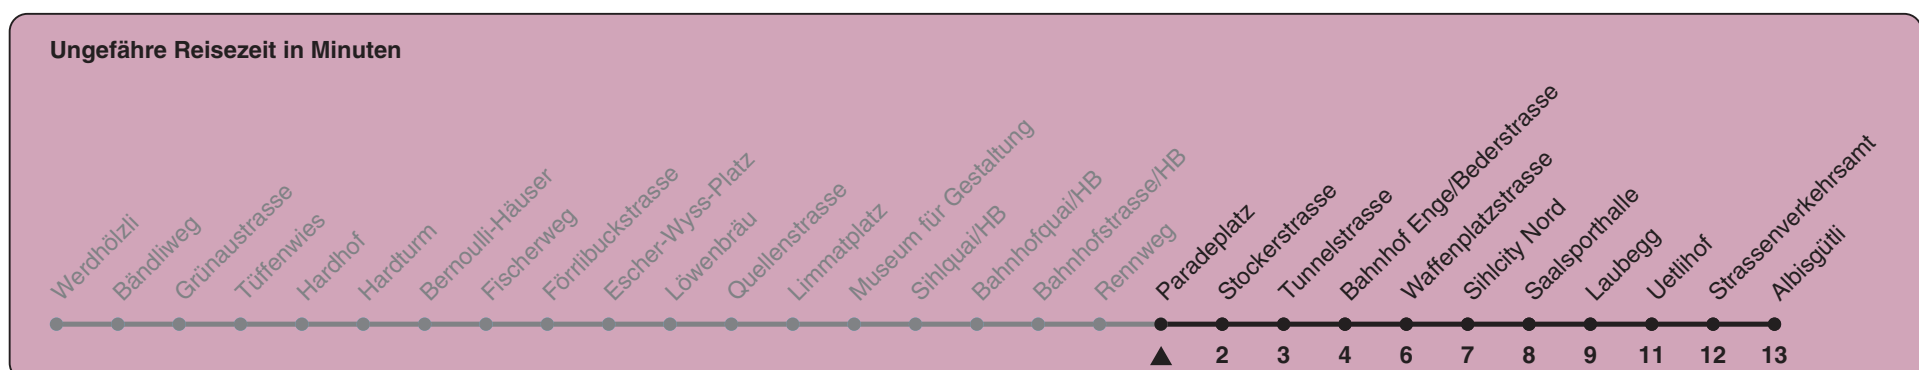

Zum Live-Fahrplan

Paradeplatz

Richtung Albisgütli

h	Montag-Freitag	Samstag	Sonn- und Feiertag
5			
6			
7	19 27 34 42 49 57		
8	04 12 19 27 34 42 49		
9			
10			
11			
12			
13			
14			
15			
16	19 25 49 56		
17	04 11 19 26 34 41 49 56		
18			
19			
20			
21			
22			
23			
0			

In der Regel jedes 2. Tram mit Niederflureinstieg

Nach besonderem Fahrplan verkehren die Kurse am 24. und 31. Dezember, am Sechseläuten, an der Streetparade und am Knabenschiessen.

Als Feiertage gelten: 25./26. Dez., 1./2. Jan., Karfreitag, Ostermontag, 1. Mai, Auffahrt, Pfingstmontag, 1. Aug.