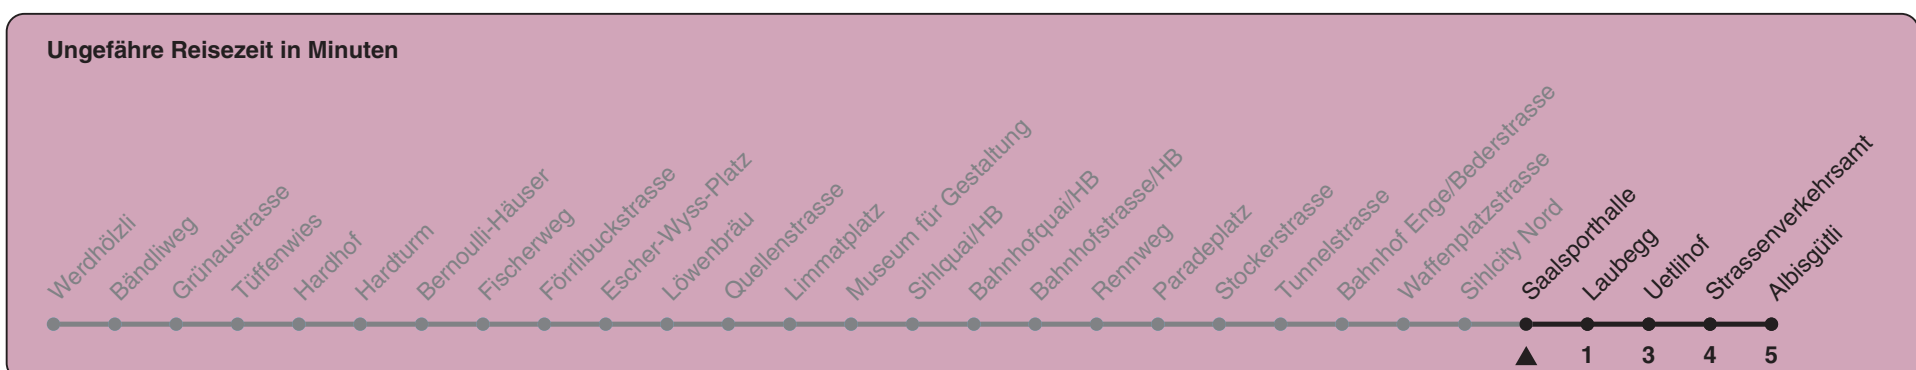

Zum Live-Fahrplan

Saalsporthalle

# Richtung Albisgütli

h	Montag-Freitag	Samstag	Sonn- und Feiertag
5			
6			
7	11 18 26 34 42 49 57		
8	04 12 19 27 34 42 49 57		
9			
10			
11			
12			
13			
14			
15			
16	26 33 41 48 57		
17	04 12 19 27 34 42 49 57		
18	04		
19			
20			
21			
22			
23			
0			

In der Regel jedes 2. Tram mit Niederflureinstieg

Nach besonderem Fahrplan verkehren die Kurse am 24. und 31. Dezember, am Sechseläuten, an der Streetparade und am Knabenschiessen.

Als Feiertage gelten: 25./26. Dez., 1./2. Jan., Karfreitag, Ostermontag, 1. Mai, Auffahrt, Pfingstmontag, 1. Aug.