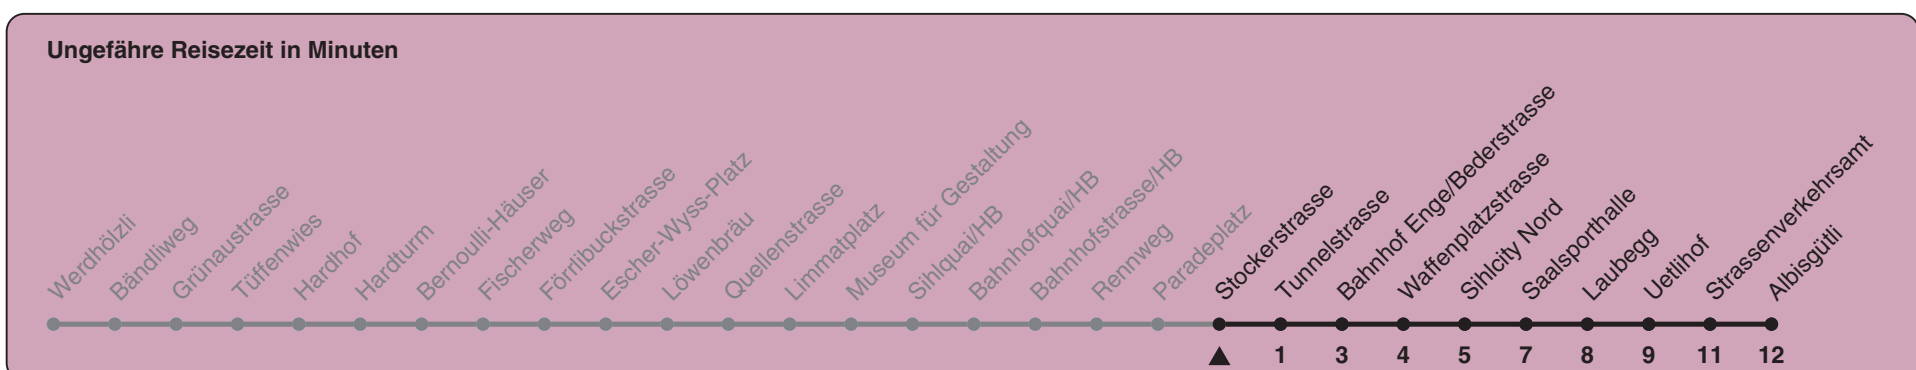

Zum Live-Fahrplan

Stockerstrasse

# Richtung Albisgütli

h	Montag-Freitag	Samstag	Sonn- und Feiertag
5			
6			
7	20 28 36 43 51 58		
8	06 13 21 28 36 43 51		
9			
10			
11			
12			
13			
14			
15			
16	20 27 50 58		
17	05 13 20 28 35 43 50 58		
18			
19			
20			
21			
22			
23			
0			

In der Regel jedes 2. Tram mit Niederflureinstieg

Nach besonderem Fahrplan verkehren die Kurse am 24. und 31. Dezember, am Sechseläuten, an der Streetparade und am Knabenschiessen.

Als Feiertage gelten: 25./26. Dez., 1./2. Jan., Karfreitag, Ostermontag, 1. Mai, Auffahrt, Pfingstmontag, 1. Aug.