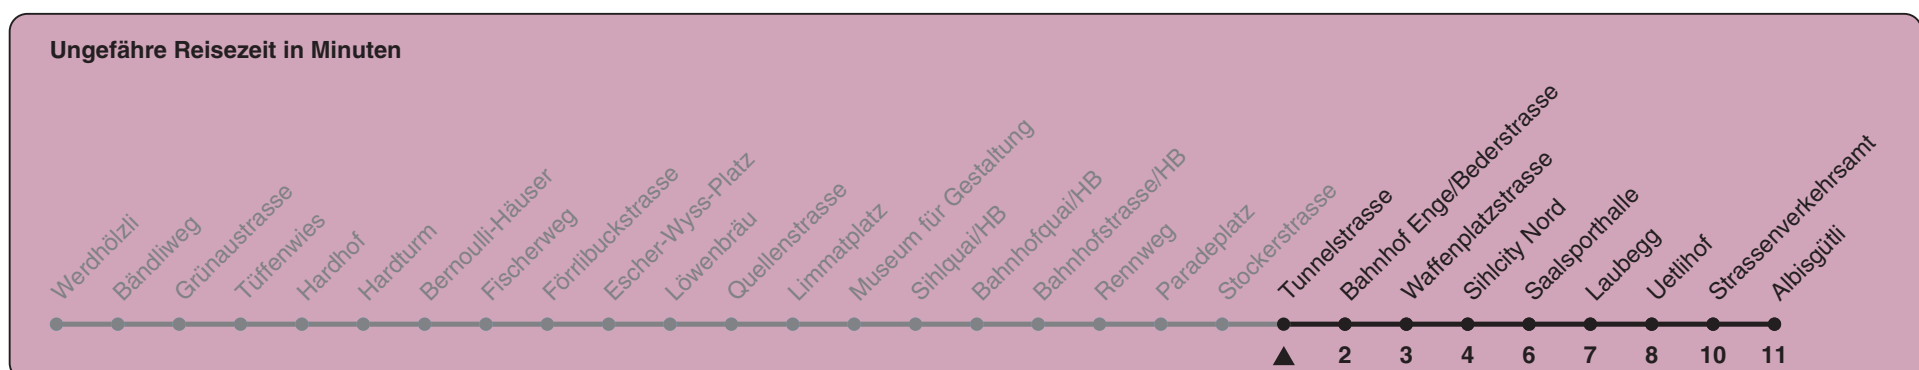

Zum Live-Fahrplan

Tunnelstrasse

Richtung Albisgütli

h	Montag-Freitag	Samstag	Sonn- und Feiertag
5			
6			
7	06 13 21 29 37 44 52 59		
8	07 14 22 29 37 44 52		
9			
10			
11			
12			
13			
14			
15			
16	21 28 35 43 51 59		
17	06 14 21 29 36 44 51 59		
18			
19			
20			
21			
22			
23			
0			

In der Regel jedes 2. Tram mit Niederflureinstieg

Nach besonderem Fahrplan verkehren die Kurse am 24. und 31. Dezember, am Sechseläuten, an der Streetparade und am Knabenschiessen.

Als Feiertage gelten: 25./26. Dez., 1./2. Jan., Karfreitag, Ostermontag, 1. Mai, Auffahrt, Pfingstmontag, 1. Aug.