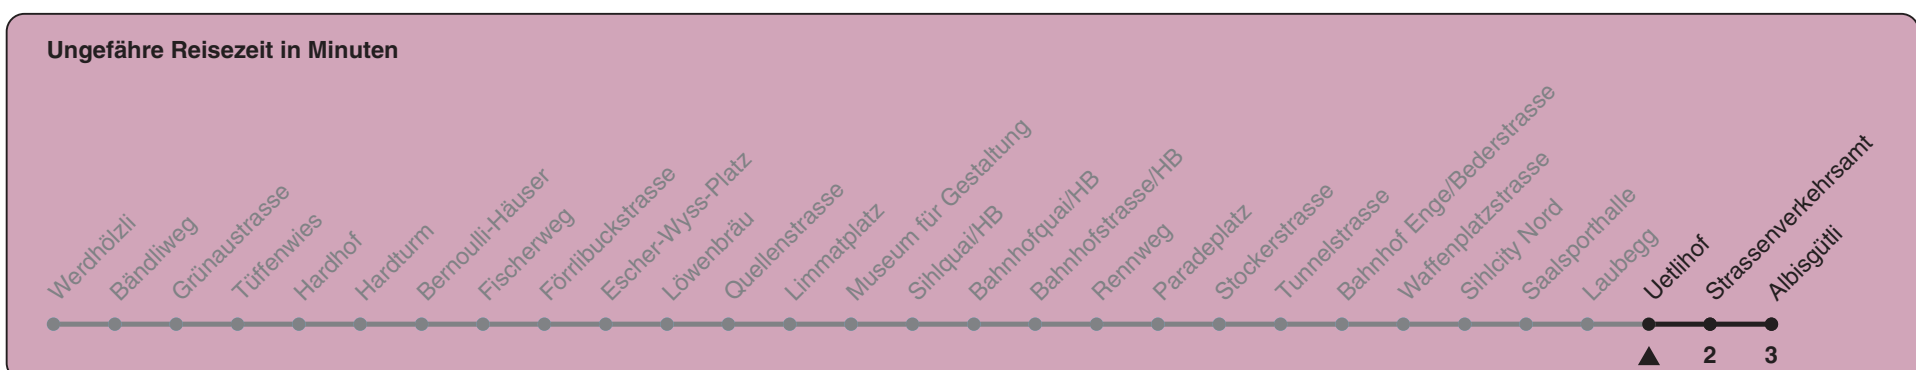

Zum Live-Fahrplan

Uetlihof

Richtung Albisgütli

h	Montag-Freitag	Samstag	Sonn- und Feiertag
5			
6			
7	14 21 29 37 44 52 59		
8	07 14 22 29 37 44 52 59		
9			
10			
11			
12			
13			
14			
15			
16	28 36 43 51 59		
17	07 14 22 29 37 44 52 59		
18	07		
19			
20			
21			
22			
23			
0			

In der Regel jedes 2. Tram mit Niederflureinstieg

Nach besonderem Fahrplan verkehren die Kurse am 24. und 31. Dezember, am Sechseläuten, an der Streetparade und am Knabenschiessen.

Als Feiertage gelten: 25./26. Dez., 1./2. Jan., Karfreitag, Ostermontag, 1. Mai, Auffahrt, Pfingstmontag, 1. Aug.