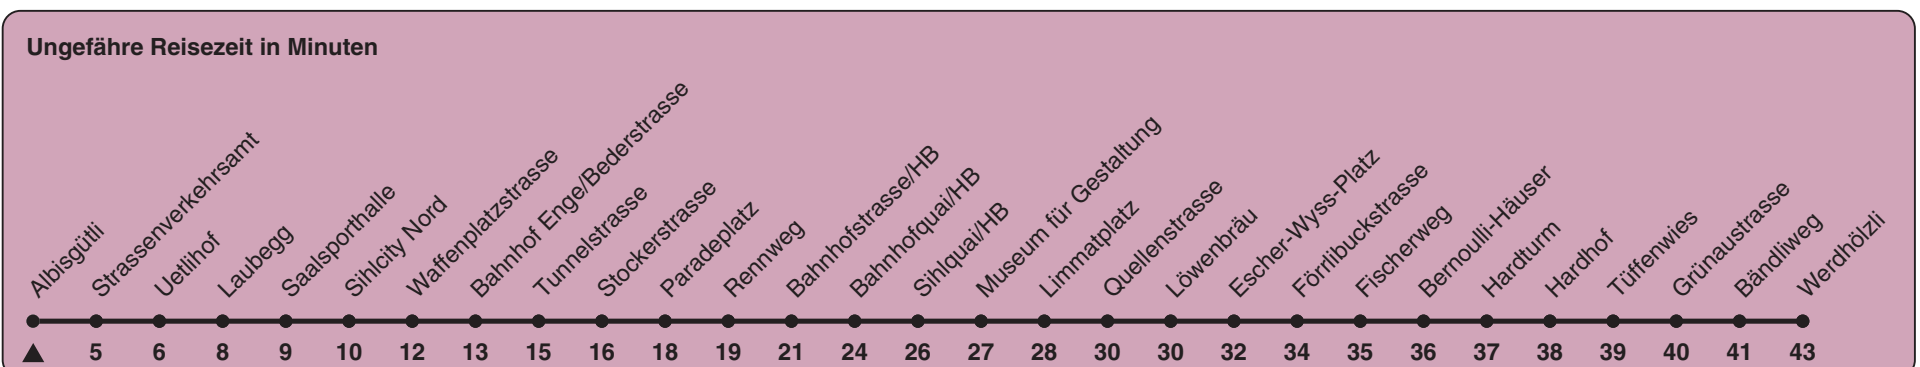

Zum Live-Fahrplan

Albisgütli

Richtung Werdhölzli

h	Montag-Freitag	Samstag	Sonn- und Feiertag
5			
6			
7	19 27 34 42 49 57		
8	04 12 19 27 34 42a 49b 56b		
9	04a		
10			
11			
12			
13			
14			
15			
16	33 42 49 57		
17	04 12 19 27 34 42 49 57		
18	04a 12a		
19			
20			
21			
22			
23			
0			

a) bis Bahnhofquai/HB b) bis Tunnelstrasse

In der Regel jedes 2. Tram mit Niederflureinstieg

Nach besonderem Fahrplan verkehren die Kurse am 24. und 31. Dezember, am Sechseläuten, an der Streetparade und am Knabenschiessen.

Als Feiertage gelten: 25./26. Dez., 1./2. Jan., Karfreitag, Ostermontag, 1. Mai, Auffahrt, Pfingstmontag, 1. Aug.

Gültig ab 12.12.2021