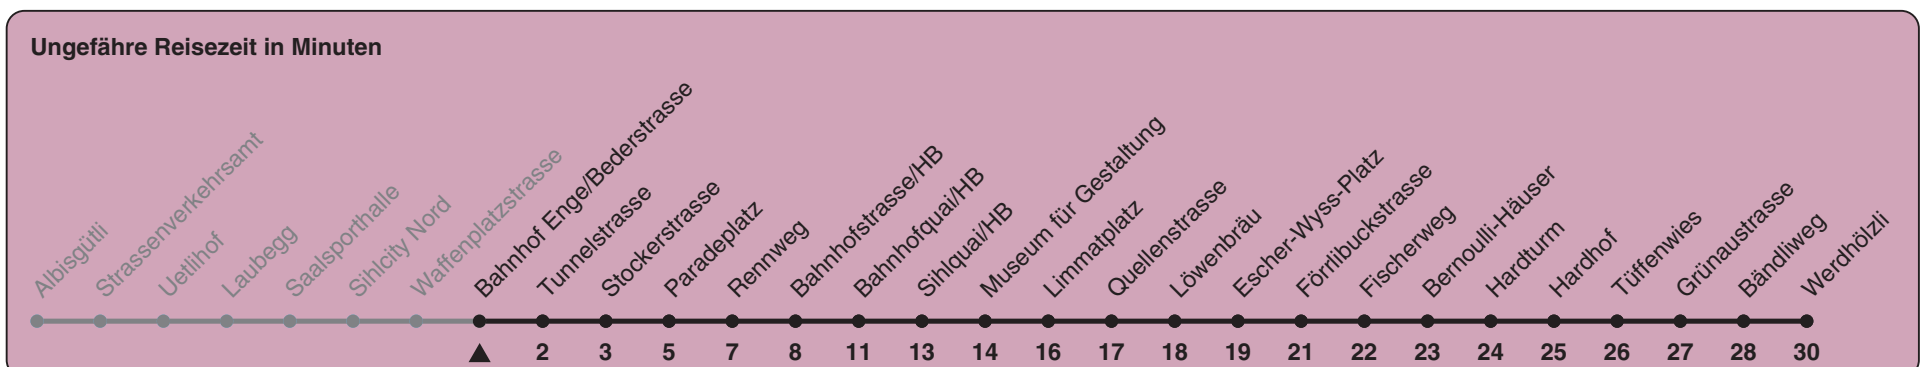

Zum Live-Fahrplan

Bahnhof Enge/Bederstrasse

Richtung Werdhölzli

h	Montag-Freitag	Samstag	Sonn- und Feiertag
5			
6			
7	32 40 47 55		
8	02 10 17 25 32 40 47 52a 59b		
9	06b 14a		
10			
11			
12			
13			
14			
15			
16	46 54		
17	01 09 16 24 31 39 46 54		
18	01 09 16a 24a		
19			
20			
21			
22			
23			
0			

a) bis Bahnhofquai/HB b) bis Tunnelstrasse

In der Regel jedes 2. Tram mit Niederflureinstieg

Nach besonderem Fahrplan verkehren die Kurse am 24. und 31. Dezember, am Sechseläuten, an der Streetparade und am Knabenschiessen.

Als Feiertage gelten: 25./26. Dez., 1./2. Jan., Karfreitag, Ostermontag, 1. Mai, Auffahrt, Pfingstmontag, 1. Aug.

Gültig ab 12.12.2021