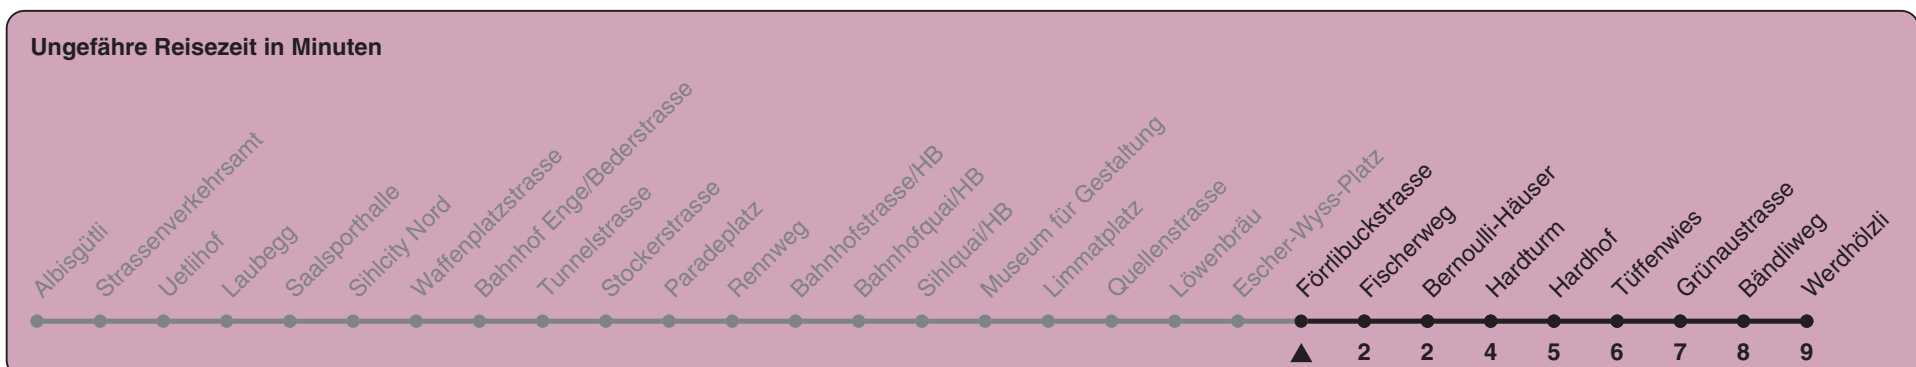

Förribuckstrasse

Richtung Werdhölzli

h	Montag-Freitag	Samstag	Sonn- und Feiertag
4	58	58	58
5	08 24 39 50 54	08 24 39 54	08 24 39 54
6	05 09 15 23 31 38 45 53	09 24 39 54	09 24 39 54
7	00 08 16 23 31 38 46 52	09 24 32 39 51	09 24 39 54
8	00 07 15 22 30 37 45 52	01 11 21 31 41 51	09 24 39 54
9	00 07 15 23 30 38 45 53	01 11 21 31 41 48 51	09 24 39 54
10	00 08 15 23 30 38 45 53	01 09 15 23 30 38 45 53	02 09 21 31 41 51
11	00 08 15 23 30 38 45 53	00 08 15 23 30 38 45 53	01 11 21 31 41 51
12	00 08 15 23 30 38 45 53	00 08 15 23 30 38 45 53	01 11 21 31 41 51
13	00 08 15 23 30 38 45 53	00 08 15 23 30 38 45 53	01 11 21 31 41 51
14	00 08 15 23 30 38 45 53	00 08 15 23 30 38 45 53	01 11 21 31 41 51
15	00 08 15 23 30 38 45 53	00 08 15 23 30 38 45 53	01 11 21 31 41 51
16	00 08 16 23 30 38 45 53	00 08 15 23 30 38 45 53	01 11 21 31 41 51
17	00 07 15 22 30 37 45 52	00 08 15 23 30 38 45 53	01 11 21 31 41 51
18	00 07 15 22 30 38 45 52	00 08 15 22 29 37 44 52 59	01 11 21 31 41 51
19	00 08 15 23 30 38 45 53	07 14 22 29 37 44 52 59	01 11 21 31 41 51
20	00 08 15 22 32 42 52	07 14 22 32 42 52	01 11 22 32 42 52
21	02 12 22 32 42 52	02 12 22 32 42 52	02 12 22 32 42 52
22	02 12 22 32 42 52 ^b 54 ^a	02 12 22 32 42 52	02 12 22 32 42 54
23	02 ^b 09 ^a 12 ^b 22 ^b 24 ^a 32 ^b 39 ^a 42 ^b 52 ^b 54 ^a	02 12 22 32 42 52	09 24 39 54
0	02 ^b 09 ^a 12 ^b 23 38	02 12 23 38	09 23 38

a) Montag - Donnerstag b) Nur Freitag

In der Regel jedes 2. Tram mit Niederflureinstieg

Nach besonderem Fahrplan verkehren die Kurse am 24. und 31. Dezember, am Sechseläuten, an der Streetparade und am Knabenschiessen.

Als Feiertage gelten: 25./26. Dez., 1./2. Jan., Karfreitag, Ostermontag, 1. Mai, Auffahrt, Pfingstmontag, 1. Aug.

Gültig ab 12.12.2021