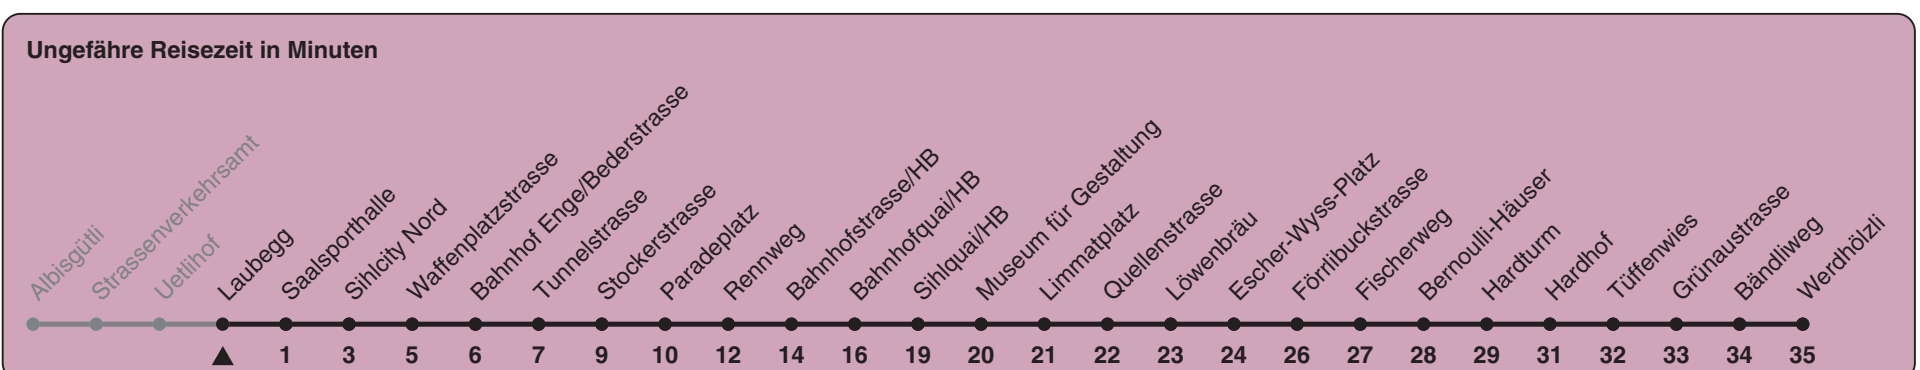

Zum Live-Fahrplan

Laubegg

Richtung Werdhölzli

h	Montag-Freitag	Samstag	Sonn- und Feiertag
5			
6			
7	27 34 42 49 57		
8	04 12 19 27 34 42 47a 53b		
9	01b 09a		
10			
11			
12			
13			
14			
15			
16	41 48 56		
17	03 11 18 26 33 41 48 56		
18	03 11a 18a		
19			
20			
21			
22			
23			
0			

a) bis Bahnhofquai/HB b) bis Tunnelstrasse

In der Regel jedes 2. Tram mit Niederflureinstieg

Nach besonderem Fahrplan verkehren die Kurse am 24. und 31. Dezember, am Sechseläuten, an der Streetparade und am Knabenschiessen.

Als Feiertage gelten: 25./26. Dez., 1./2. Jan., Karfreitag, Ostermontag, 1. Mai, Auffahrt, Pfingstmontag, 1. Aug.

Gültig ab 12.12.2021