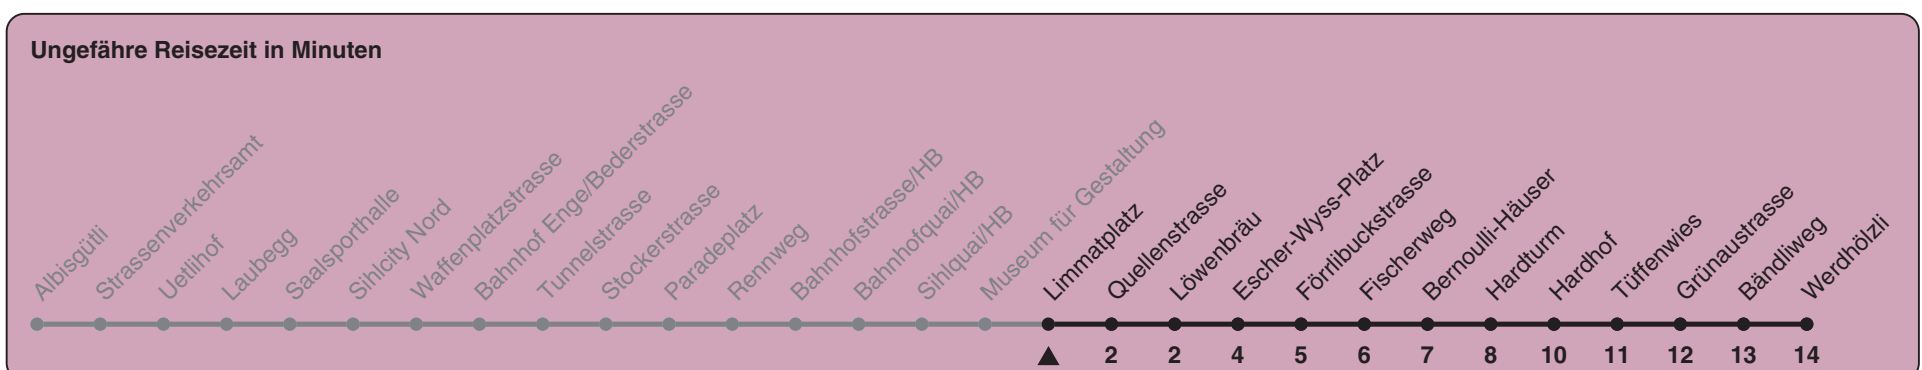

Zum Live-Fahrplan

Limmatplatz

Richtung Werdhölzli

h	Montag-Freitag	Samstag	Sonn- und Feiertag
5	19 34 45 49	19 34 49	19 34 49
6	00 04 10 18 26 33 40 48 55	04 19 34 49	04 19 34 49
7	03 11 18 26 33 41 47 55	04 19 27 34 46 56	04 19 34 49
8	02 10 17 25 32 40 47 55	06 16 26 36 46 56	04 19 34 49
9	02 10 18 25 33 40 48 55	06 16 26 36 43 46 56	04 19 34 49 57
10	03 10 18 25 33 40 48 55	04 10 18 25 33 40 48 55	04 16 26 36 46 56
11	03 10 18 25 33 40 48 55	03 10 18 25 33 40 48 55	06 16 26 36 46 56
12	03 10 18 25 33 40 48 55	03 10 18 25 33 40 48 55	06 16 26 36 46 56
13	03 10 18 25 33 40 48 55	03 10 18 25 33 40 48 55	06 16 26 36 46 56
14	03 10 18 25 33 40 48 55	03 10 18 25 33 40 48 55	06 16 26 36 46 56
15	03 10 18 25 33 40 48 55	03 10 18 25 33 40 48 55	06 16 26 36 46 56
16	03 11 18 25 33 40 48 55	03 10 18 25 33 40 48 55	06 16 26 36 46 56
17	02 09 17 24 32 39 47 54	03 10 18 25 33 40 48 55	06 16 26 36 46 56
18	02 09 17 24 33 40 47 55	03 10 17 24 32 39 47 54	06 16 26 36 46 56
19	03 10 18 25 33 40 48 55	02 09 17 24 32 39 47 54	06 16 26 36 46 56
20	03 10 17 27 37 47 57	02 09 17 27 37 47 57	06 17 27 37 47 57
21	07 17 27 37 47 57	07 17 27 37 47 57	07 17 27 37 47 57
22	07 17 27 37 47b 49a 57b	07 17 27 37 47 57	07 17 27 37 49
23	04a 07b 17b 19a 27b 34a 37b 47b 49a 57b	07 17 27 37 47 57	04 19 34 49
0	04a 07b 18 33	07 18 33	04 18 33

a) Montag - Donnerstag b) Nur Freitag

In der Regel jedes 2. Tram mit Niederflureinstieg

Nach besonderem Fahrplan verkehren die Kurse am 24. und 31. Dezember, am Sechseläuten, an der Streetparade und am Knabenschiessen.

Als Feiertage gelten: 25./26. Dez., 1./2. Jan., Karfreitag, Ostermontag, 1. Mai, Auffahrt, Pfingstmontag, 1. Aug.

Gültig ab 12.12.2021

STEIG EIN. KOMM WEITER.