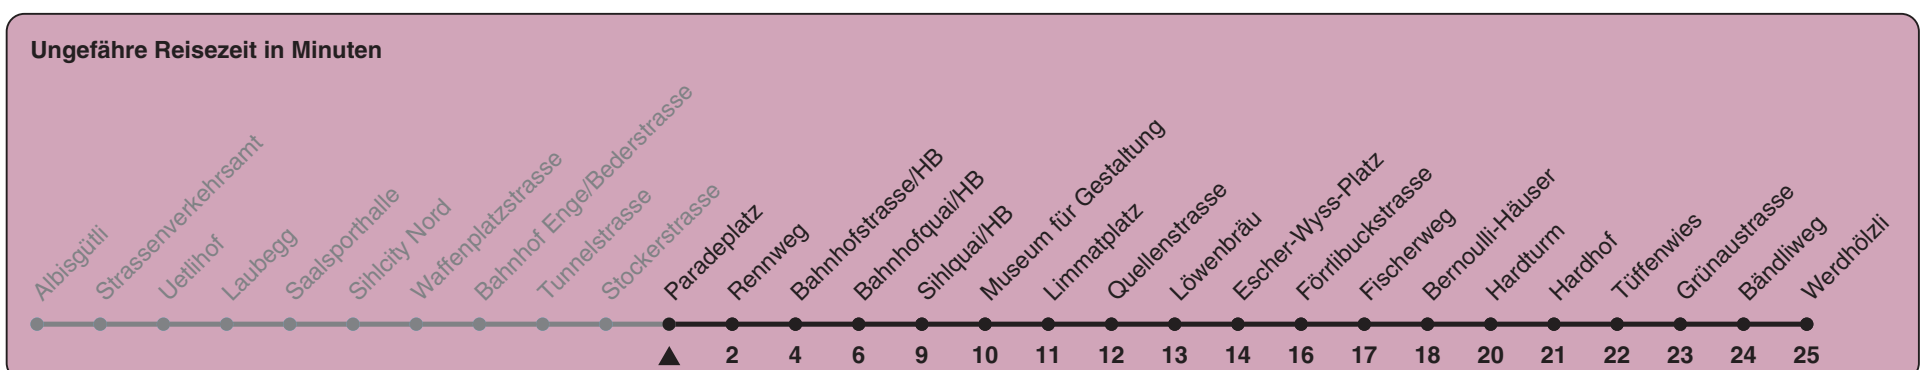

Zum Live-Fahrplan

Paradeplatz

Richtung Werdhölzli

h	Montag-Freitag	Samstag	Sonn- und Feiertag
5			
6			
7	37 44 52 59		
8	07 14 22 29 37 44 52 56a		
9	19a		
10			
11			
12			
13			
14			
15			
16	51 58		
17	06 13 21 28 36 43 51 58		
18	06 13 21a 28a		
19			
20			
21			
22			
23			
0			

a) bis Bahnhofquai/HB

In der Regel jedes 2. Tram mit Niederflureinstieg

Nach besonderem Fahrplan verkehren die Kurse am 24. und 31. Dezember, am Sechseläuten, an der Streetparade und am Knabenschiessen.

Als Feiertage gelten: 25./26. Dez., 1./2. Jan., Karfreitag, Ostermontag, 1. Mai, Auffahrt, Pfingstmontag, 1. Aug.

Gültig ab 12.12.2021