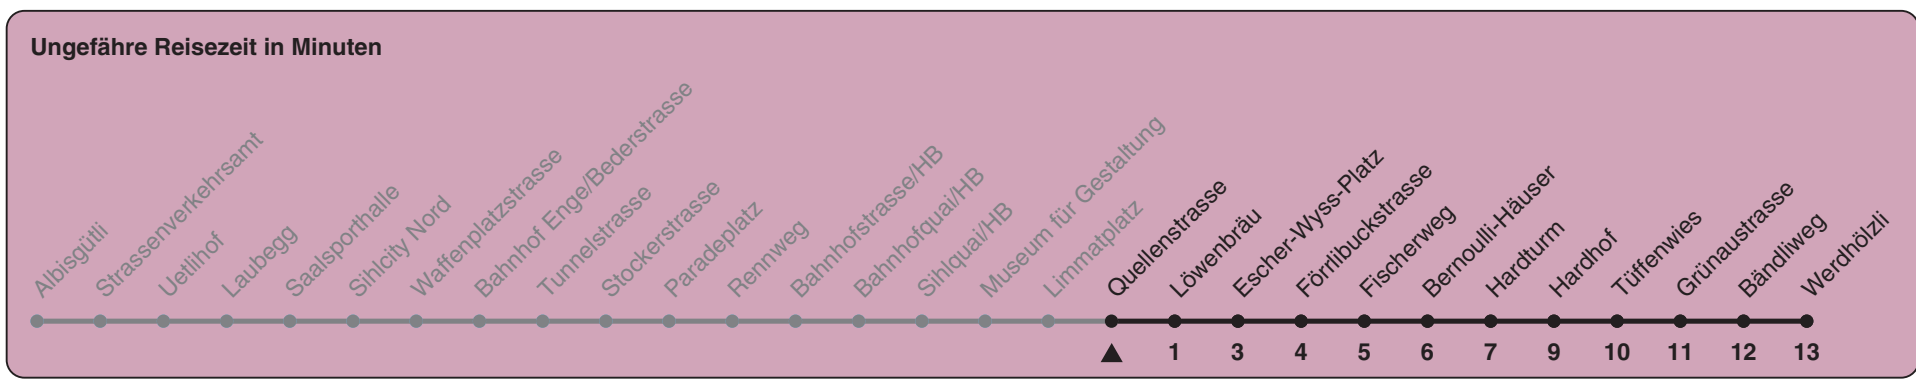

Quellenstrasse

Richtung Werdhölzli

h	Montag-Freitag	Samstag	Sonn- und Feiertag
5	20 35 46 50	20 35 50	20 35 50
6	01 05 11 19 27 34 41 49 56	05 20 35 50	05 20 35 50
7	04 12 19 27 34 42 48 56	05 20 28 35 47 57	05 20 35 50
8	03 11 18 26 33 41 48 56	07 17 27 37 47 57	05 20 35 50
9	03 11 19 26 34 41 49 56	07 17 27 37 44 47 57	05 20 35 50 58
10	04 11 19 26 34 41 49 56	05 11 19 26 34 41 49 56	05 17 27 37 47 57
11	04 11 19 26 34 41 49 56	04 11 19 26 34 41 49 56	07 17 27 37 47 57
12	04 11 19 26 34 41 49 56	04 11 19 26 34 41 49 56	07 17 27 37 47 57
13	04 11 19 26 34 41 49 56	04 11 19 26 34 41 49 56	07 17 27 37 47 57
14	04 11 19 26 34 41 49 56	04 11 19 26 34 41 49 56	07 17 27 37 47 57
15	04 11 19 26 34 41 49 56	04 11 19 26 34 41 49 56	07 17 27 37 47 57
16	04 12 19 26 34 41 49 56	04 11 19 26 34 41 49 56	07 17 27 37 47 57
17	03 10 18 25 33 40 48 55	04 11 19 26 34 41 49 56	07 17 27 37 47 57
18	03 10 18 25 34 41 48 56	04 11 18 25 33 40 48 55	07 17 27 37 47 57
19	04 11 19 26 34 41 49 56	03 10 18 25 33 40 48 55	07 17 27 37 47 57
20	04 11 18 28 38 48 58	03 10 18 28 38 48 58	07 18 28 38 48 58
21	08 18 28 38 48 58	08 18 28 38 48 58	08 18 28 38 48 58
22	08 18 28 38 48 ^b 50 ^a 58 ^b	08 18 28 38 48 58	08 18 28 38 50
23	05 ^a 08 ^b 18 ^b 20 ^a 28 ^b 35 ^a 38 ^b 48 ^b 50 ^a 58 ^b	08 18 28 38 48 58	05 20 35 50
0	05 ^a 08 ^b 19 34	08 19 34	05 19 34

a) Montag - Donnerstag b) Nur Freitag
 In der Regel jedes 2. Tram mit Niederflureinstieg

Nach besonderem Fahrplan verkehren die Kurse am 24. und 31. Dezember, am Sechseläuten, an der Streetparade und am Knabenschiessen.

Als Feiertage gelten: 25./26. Dez., 1./2. Jan., Karfreitag, Ostermontag, 1. Mai, Auffahrt, Pfingstmontag, 1. Aug.

Gültig ab 12.12.2021

23.06.2021