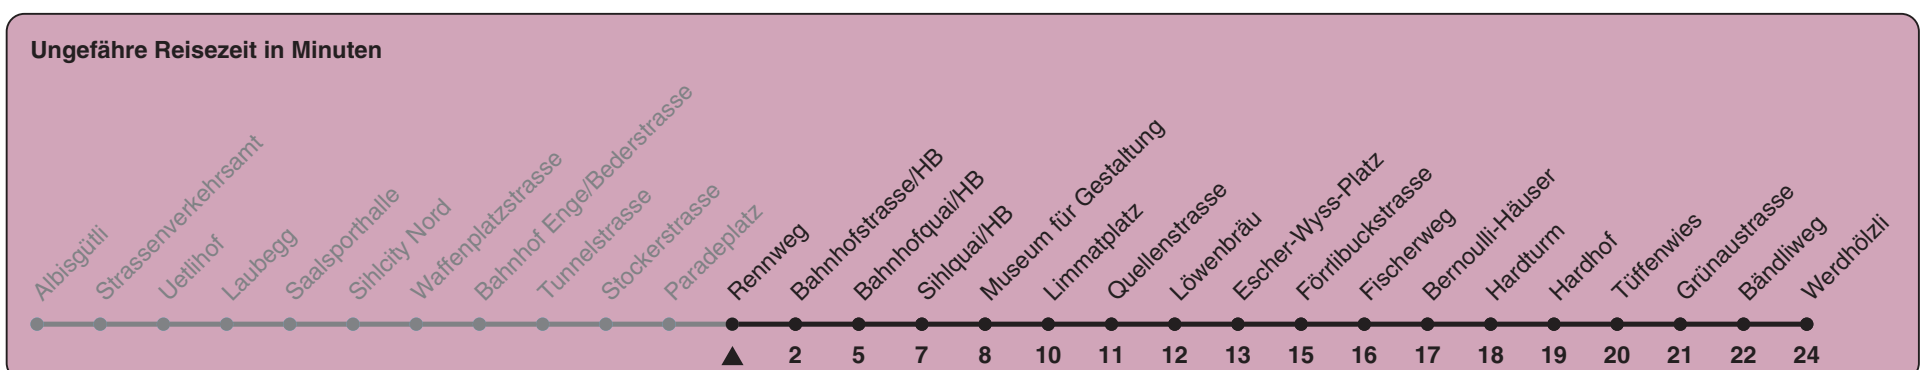

Zum Live-Fahrplan

Rennweg

Richtung Werdhölzli

h	Montag-Freitag	Samstag	Sonn- und Feiertag
5			
6			
7	38 46 53		
8	01 08 16 23 31 38 46 53 58a		
9	20a		
10			
11			
12			
13			
14			
15			
16	53		
17	00 08 15 23 30 38 45 53		
18	00 08 15 23a 30a		
19			
20			
21			
22			
23			
0			

a) bis Bahnhofquai/HB

In der Regel jedes 2. Tram mit Niederflureinstieg

Nach besonderem Fahrplan verkehren die Kurse am 24. und 31. Dezember, am Sechseläuten, an der Streetparade und am Knabenschiessen.

Als Feiertage gelten: 25./26. Dez., 1./2. Jan., Karfreitag, Ostermontag, 1. Mai, Auffahrt, Pfingstmontag, 1. Aug.

Gültig ab 12.12.2021