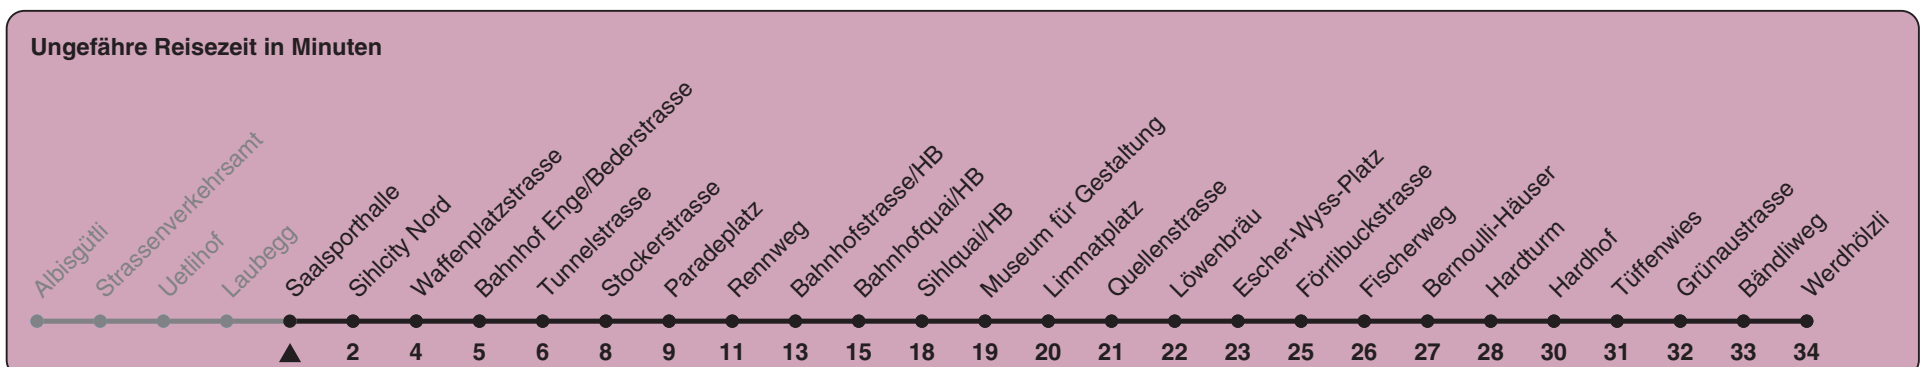

Zum Live-Fahrplan

Saalsporthalle

Richtung Werdhölzli

h	Montag-Freitag	Samstag	Sonn- und Feiertag
5			
6			
7	28 35 43 50 58		
8	05 13 20 28 35 43 48a 54b		
9	02b 10a		
10			
11			
12			
13			
14			
15			
16	42 49 57		
17	04 12 19 27 34 42 49 57		
18	04 12a 19a		
19			
20			
21			
22			
23			
0			

a) bis Bahnhofquai/HB b) bis Tunnelstrasse

In der Regel jedes 2. Tram mit Niederflureinstieg

Nach besonderem Fahrplan verkehren die Kurse am 24. und 31. Dezember, am Sechseläuten, an der Streetparade und am Knabenschiessen.

Als Feiertage gelten: 25./26. Dez., 1./2. Jan., Karfreitag, Ostermontag, 1. Mai, Auffahrt, Pfingstmontag, 1. Aug.

Gültig ab 12.12.2021