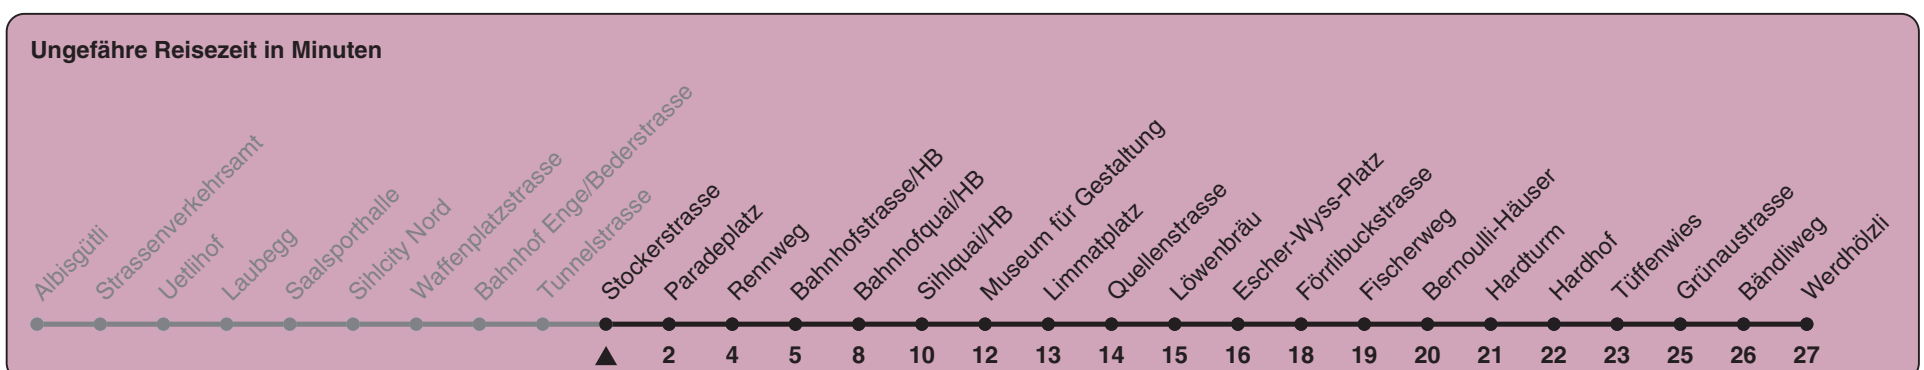

Zum Live-Fahrplan

Stockerstrasse

Richtung Werdhölzli

h	Montag-Freitag	Samstag	Sonn- und Feiertag
5			
6			
7	35 43 50 58		
8	05 13 20 28 35 43 50 54a		
9	17a		
10			
11			
12			
13			
14			
15			
16	49 57		
17	04 12 19 27 34 42 49 57		
18	04 12 19a 27a		
19			
20			
21			
22			
23			
0			

a) bis Bahnhofquai/HB

In der Regel jedes 2. Tram mit Niederflureinstieg

Nach besonderem Fahrplan verkehren die Kurse am 24. und 31. Dezember, am Sechseläuten, an der Streetparade und am Knabenschiessen.

Als Feiertage gelten: 25./26. Dez., 1./2. Jan., Karfreitag, Ostermontag, 1. Mai, Auffahrt, Pfingstmontag, 1. Aug.

Gültig ab 12.12.2021