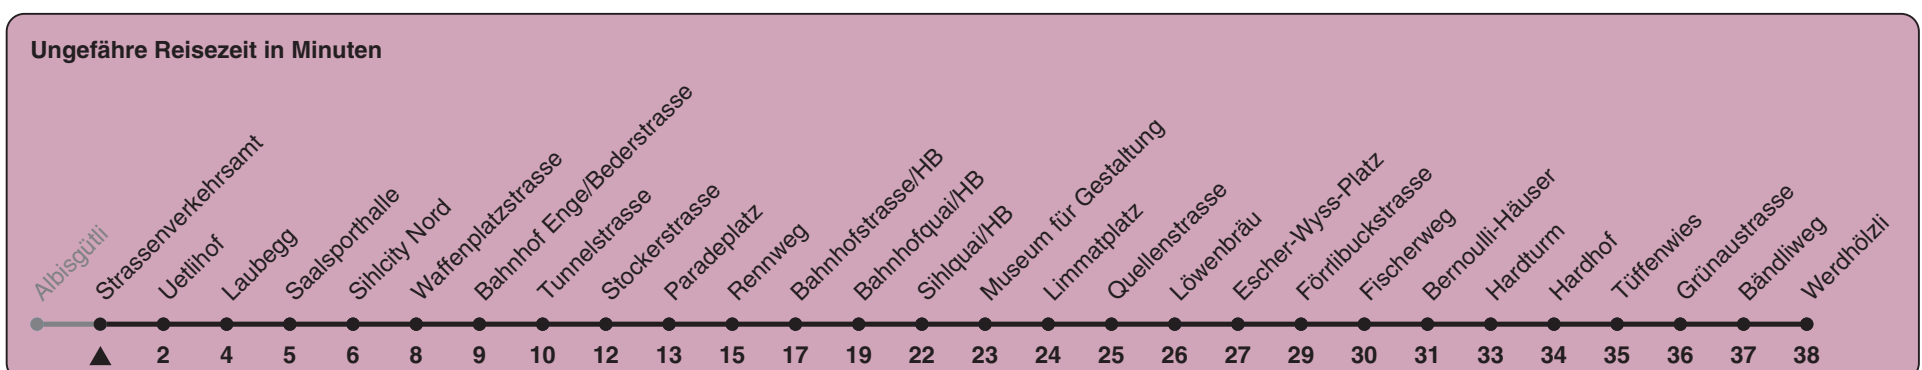

Zum Live-Fahrplan

Strassenverkehrsamt

Richtung Werdhölzli

h	Montag-Freitag	Samstag	Sonn- und Feiertag
5			
6			
7	24 32 39 47 54		
8	02 09 17 24 32 39 44a 50b 58b		
9	06a		
10			
11			
12			
13			
14			
15			
16	38 45 53		
17	00 08 15 23 30 38 45 53		
18	00 08a 15a		
19			
20			
21			
22			
23			
0			

a) bis Bahnhofquai/HB b) bis Tunnelstrasse

In der Regel jedes 2. Tram mit Niederflureinstieg

Nach besonderem Fahrplan verkehren die Kurse am 24. und 31. Dezember, am Sechseläuten, an der Streetparade und am Knabenschiessen.

Als Feiertage gelten: 25./26. Dez., 1./2. Jan., Karfreitag, Ostermontag, 1. Mai, Auffahrt, Pfingstmontag, 1. Aug.

Gültig ab 12.12.2021