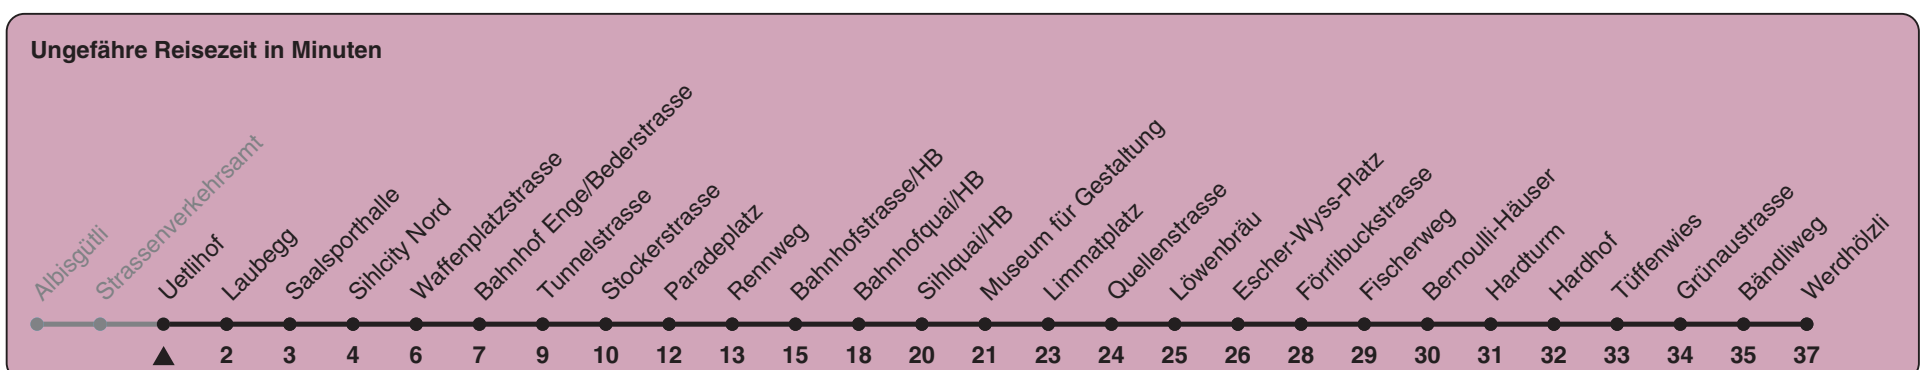

Zum Live-Fahrplan

Uetlihof

Richtung Werdhölzli

h	Montag-Freitag	Samstag	Sonn- und Feiertag
5			
6			
7	26 33 41 48 56		
8	03 11 18 26 33 41 45a 52b 59b		
9	08a		
10			
11			
12			
13			
14			
15			
16	39 47 54		
17	02 09 17 24 32 39 47 54		
18	02 09a 17a		
19			
20			
21			
22			
23			
0			

a) bis Bahnhofquai/HB b) bis Tunnelstrasse

In der Regel jedes 2. Tram mit Niederflureinstieg

Nach besonderem Fahrplan verkehren die Kurse am 24. und 31. Dezember, am Sechseläuten, an der Streetparade und am Knabenschiessen.

Als Feiertage gelten: 25./26. Dez., 1./2. Jan., Karfreitag, Ostermontag, 1. Mai, Auffahrt, Pfingstmontag, 1. Aug.

Gültig ab 12.12.2021