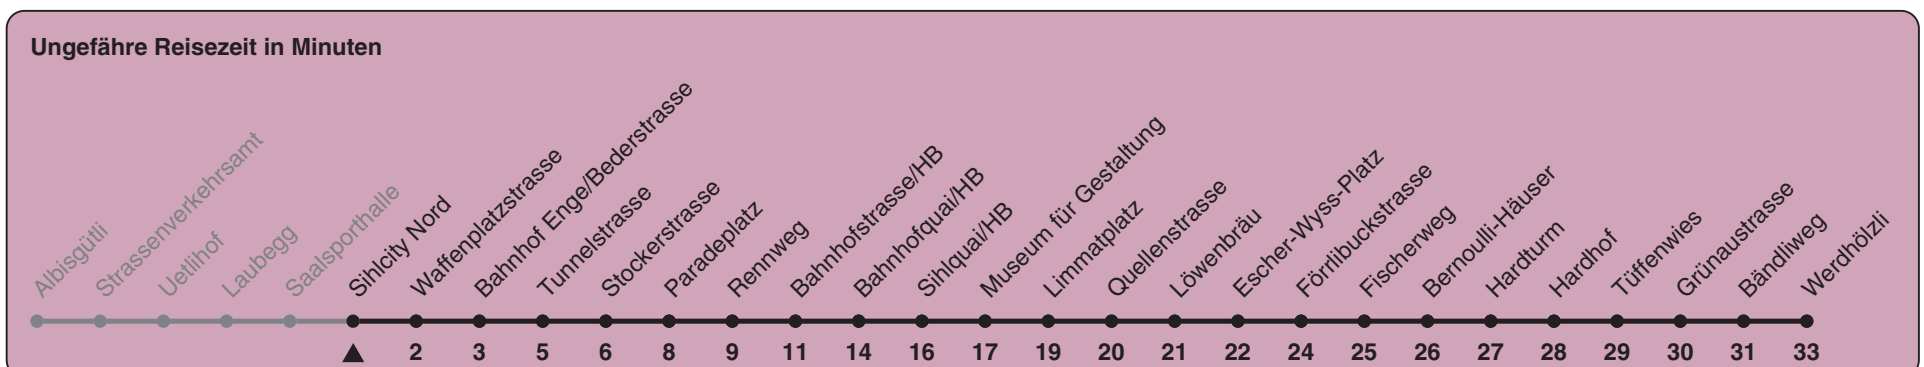

Zum Live-Fahrplan

Sihlcity Nord

Richtung Werdhölzli

h	Montag-Freitag	Samstag	Sonn- und Feiertag
5			
6			
7	29 37 44 52 59		
8	07 14 22 29 37 45 49a 56b		
9	03b 12a		
10			
11			
12			
13			
14			
15			
16	43 51 58		
17	06 13 21 28 36 43 51 58		
18	06 13a 21a		
19			
20			
21			
22			
23			
0			

a) bis Bahnhofquai/HB b) bis Tunnelstrasse

In der Regel jedes 2. Tram mit Niederflureinstieg

Nach besonderem Fahrplan verkehren die Kurse am 24. und 31. Dezember, am Sechseläuten, an der Streetparade und am Knabenschiessen.

Als Feiertage gelten: 25./26. Dez., 1./2. Jan., Karfreitag, Ostermontag, 1. Mai, Auffahrt, Pfingstmontag, 1. Aug.

Gültig ab 12.12.2021