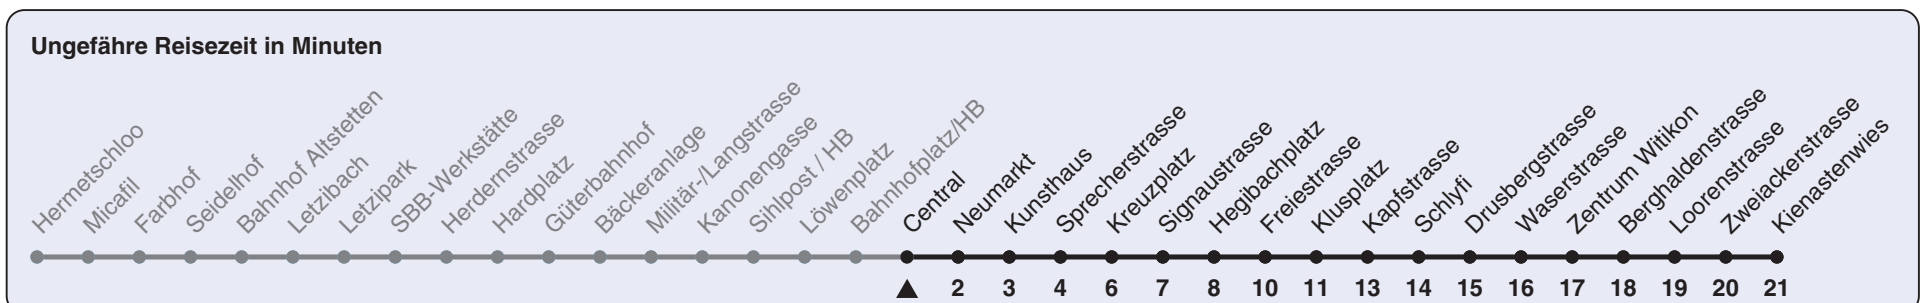

Central

Richtung Kienastewies

h	Montag-Freitag	Samstag	Sonn- und Feiertag
4	45	45	45
5	00 15 30 37 45 52	00 15 30 45	00 15 30 45
6	00 07 14 20 27 35 42 50 57	00 15 30 45	00 15 30 45
7	05 12 20 27 35 39 47 54	00 08 15 23 30 45 53	00 15 30 45
8	02 09 17 25 33 41 49 56	00 10 20 30 40 50	00 15 30 45
9	05 13 22 30 38 45 53	00 10 20 30 40 50	00 15 30 38 45 53
10	00 08 15 23 30 38 45 53	00 10 18 23 27 36 45 53	00 08 15 30 40 50
11	00 08 15 23 30 38 45 53	00 08 15 23 30 38 45 53	00 10 20 30 40 50
12	00 08 15 23 30 38 45 53	00 08 15 23 30 38 45 53	00 10 20 30 40 50
13	00 08 15 23 30 38 45 53	00 08 15 23 30 38 45 53	00 10 20 30 40 50
14	00 08 15 23 30 38 45 53	00 08 15 23 30 38 45 53	00 10 20 30 40 50
15	00 08 15 17 23 28 36 43 51 58	00 08 15 23 30 38 45 53	00 10 20 30 40 50
16	06 13 17 23 31 38 46 53	00 08 15 23 30 38 45 53	00 10 20 30 40 50
17	01 08 16 23 31 38 46 53	00 08 15 23 30 38 45 53	00 10 20 30 40 50
18	01 08 16 24 31 39 47 55	00 08 15 23 29 36 44 51 59	00 10 20 30 40 50
19	01 10 18 26 34 42 50 58	06 14 21 29 36 44 51 59	00 10 20 30 40 50
20	06 13 21 26 34 43 53	06 14 21 27 34 43 53	00 10 21 32 43 53
21	03 13 23 33 43 53	03 13 23 33 43 53	03 13 23 33 43 53
22	03 13 23 33 43 ^b 45 ^a 53 ^b	03 13 23 33 43 53	03 13 23 33 45
23	00 ^a 03 ^b 13 ^b 15 ^a 23 ^b 30 ^a 33 ^b 43 ^b 45 ^a 53 ^b	03 13 23 33 43 53	00 15 30 45
0	00 ^a 03 ^b 15 30	03 15 30	00 15 30

a) Montag - Donnerstag b) Nur Freitag

Nach besonderem Fahrplan verkehren die Kurse am 24. und 31. Dezember, am Sechseläuten, an der Streetparade und am Knabenschieszen.

Als Feiertage gelten: 25./26. Dez., 1./2. Jan., Karfreitag, Ostermontag, 1. Mai, Auffahrt, Pfingstmontag, 1. Aug.