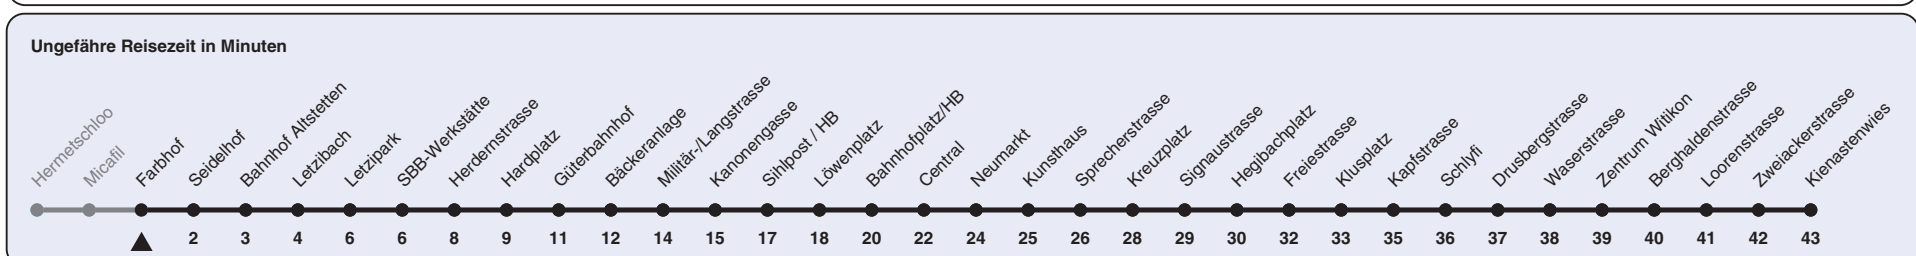

Farbhof

Richtung Kienastewies

h	Montag-Freitag	Samstag	Sonn- und Feiertag
5	10 25 40 54	10 25 40 55	10 25 40 55
6	07 14 22 29 37 42 50 57	10 25 40 55	10 25 40 55
7	05 12 17 24 32 39 47 54	10 25 39 49 59	10 25 40 55
8	02 10 18 26 34 42 51 59	09 19 29 39 49 59	10 25 40 55
9	08 15 23 30 38 45 53	09 19 29 39 49 57	10 25 40 55
10	00 08 15 23 30 38 45 53	05 14 23 30 38 45 53	09 19 29 39 49 59
11	00 08 15 23 30 38 45 53	00 08 15 23 30 38 45 53	09 19 29 39 49 59
12	00 08 15 23 30 38 45 53	00 08 15 23 30 38 45 53	09 19 29 39 49 59
13	00 08 15 23 30 38 45 53	00 08 15 23 30 38 45 53	09 19 29 39 49 59
14	00 08 15 23 30 38 45 53	00 08 15 23 30 38 45 53	09 19 29 39 49 59
15	00 06 13 21 28 36 43 51 55	00 08 15 23 30 38 45 53	09 19 29 39 49 59
16	01 07 14 22 29 37 44 52 59	00 08 15 23 30 38 45 53	09 19 29 39 49 59
17	07 14 22 29 37 44 52	00 08 15 23 30 38 45 53	09 19 29 39 49 59
18	00 07 15 23 31 39 47 55	00 08 15 23 30 38 45 53	09 19 29 39 49 59
19	03 11 19 21 ^c 27 35 43 51 58	00 08 15 23 30 38 45 53	09 19 29 39 49 51 ^c
20	06 13 15 ^c 22 32 42 44 ^c 52	00 06 14 22 24 ^c 32 42 44 ^c 52	00 11 22 32 42 52
21	02 12 22 32 42 52	02 12 22 32 42 52	02 12 22 32 42 52
22	02 12 22 ^b 25 ^a 32 ^b 40 ^a 42 ^{ac} 42 ^b 52 ^b 55 ^a	02 12 22 32 42 52	02 12 25 40 42 ^c 55
23	02 ^b 10 ^a 12 ^{ac} 12 ^b 22 ^b 25 ^a 32 ^b 40 ^a 42 ^b 55	02 12 22 32 42 55	10 12 ^c 25 40 55
0	00 ^{bc} 10 20 ^c 30 ^{bc} 35 ^{ac} 40 ^{bc} 50 ^c	00 ^c 10 20 ^c 30 ^c 40 ^c 50 ^c	10 20 ^c 35 ^c 50 ^c
1	05 ^c	05 ^c	05 ^c

a) Montag - Donnerstag b) Nur Freitag c) bis Herdernstrasse

Nach besonderem Fahrplan verkehren die Kurse am 24. und 31. Dezember, am Sechseläuten, an der Streetparade und am Knabenschüssen.

Als Feiertage gelten: 25./26. Dez., 1./2. Jan., Karfreitag, Ostermontag, 1. Mai, Auffahrt, Pfingstmontag, 1. Aug.