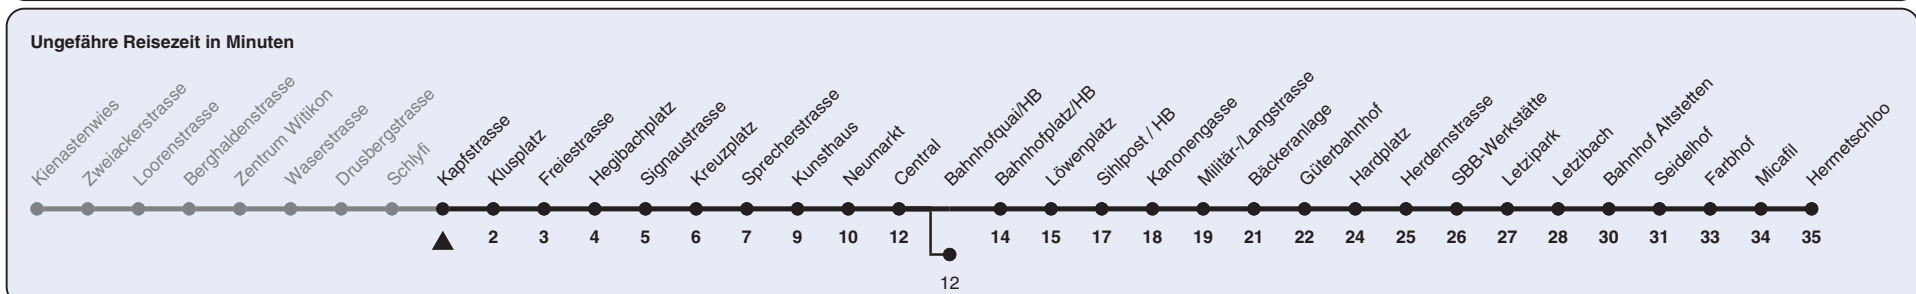

h	Montag-Freitag	Samstag	Sonn- und Feiertag
5	14 29 44 59	14 29 44 59	14 29 44 59
6	14 22 29 35 42 47 55	14 29 44 59	14 29 44 59
7	02 10 17 25 32 40 47 55	14 29 40 50	14 29 44 59
8	02 10 17 25 33 41 49 57	00 10 20 30 40 50	14 29 44 59
9	04 12 19 27 34 42 49 57	00 10 20 30 40 50	14 29 44 59
10	04 12 19 27 34 42 49 57	00 12 19 27 34 42 49 57	10 20 30 40 50
11	04 12 19 27 34 42 49 57	04 12 19 27 34 42 49 57	00 10 20 30 40 50
12	04 12 19 27 34 42 49 57	04 12 19 27 34 42 49 57	00 10 20 30 40 50
13	04 12 19 27 34 42 49 57	04 12 19 27 34 42 49 57	00 10 20 30 40 50
14	04 12 19 27 34 42 49 57	04 12 19 27 34 42 49 57	00 10 20 30 40 50
15	04 12 19 27 34 41 48 53 57	04 12 19 27 34 42 49 57	00 10 20 30 40 50
16	02 10 17 25 32 40 47 55	04 12 19 27 34 42 49 57	00 10 20 30 40 50
17	02 10 17 25 32 40 47 55	04 12 19 27 34 42 49 57	00 10 20 30 40 50
18	02 10 17 25 32 40 48 56	04 12 19 27 34 42 50 58	00 10 20 30 40 50
19	04 12 19 27 34 42 49 57	06 14 21 29 36 44 51 59	00 10 20 30 40 50
20	04 07^d 14 24 34 44 46^d 54 56^d	06 14 16^d 24 34 44 46^d 54	00 11 13^d 22 33 44 54
21	04 14 24 34 44 54	04 06^d 14 24 34 44 54	04 14 24 34 44 54
22	04 14 24 34 44 54^b 59^a	04 14 24 34 44 54	04 14 24 34 44 59
23	02^{ad} 04^b 14^b 14^a 24^b 29^a 34^b 44^b 44^a 54^b 59^a	04 14 24 34 44 54	02^d 14 29 44 59
0	04^b 14 29 31^{bd} 43^d 58^c	04 14 29 31^d 43^d 58^c	14 29 43^d 58^c

a) Montag - Donnerstag b) Nur Freitag c) bis Bahnhofquai/HB d) bis Herdernstrasse
Nach besonderem Fahrplan verkehren die Kurse am 24. und 31. Dezember, am Sechseläuten, an der Streetparade und am Knabenschiessen.
Als Feiertage gelten: 25./26. Dez., 1./2. Jan., Karfreitag, Ostermontag, 1. Mai, Auffahrt, Pfingstmontag, 1. Aug.

16.08.2021