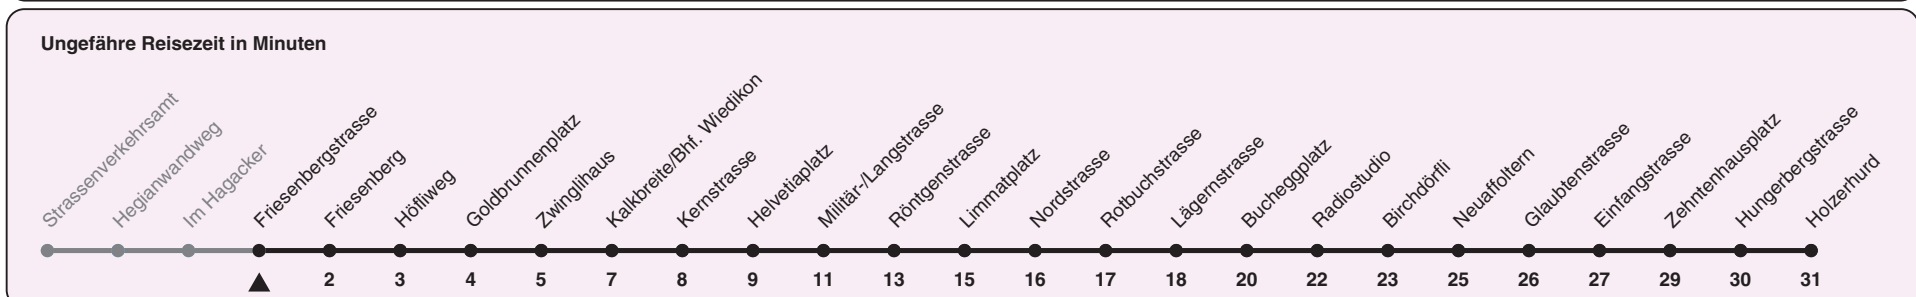

Zum Live-Fahrplan

Friesenbergstrasse

Richtung Holzerhurd

h	Montag-Freitag	Samstag	Sonn- und Feiertag
5	30 45	30 45	30 45
6	00 10 18 25 33 40 48 55	00 15 30 45	00 15 30 45
7	03 10 18 25 33 40 48 55	00 15 28 38 48 58	00 15 30 45
8	03 10 18 25 33 40 47 55	08 18 28 38 48 58	00 15 30 45
9	02 10 17 25 32 40 47 55	08 18 28 38 48 56	00 15 30 45 58
10	02 10 17 25 32 40 47 55	02 10 17 25 32 40 47 55	08 18 28 38 48 58
11	02 10 17 25 32 40 47 55	02 10 17 25 32 40 47 55	08 18 28 38 48 58
12	02 10 17 25 32 40 47 55	02 10 17 25 32 40 47 55	08 18 28 38 48 58
13	02 10 17 25 32 40 47 55	02 10 17 25 32 40 47 55	08 18 28 38 48 58
14	02 10 17 25 32 40 47 55	02 10 17 25 32 40 47 55	08 18 28 38 48 58
15	02 10 17 25 32 40 47 55 58	02 10 17 25 32 40 47 55	08 18 28 38 48 58
16	06 14 22 30 37 45 52	02 10 17 25 32 40 47 55	08 18 28 38 48 58
17	00 07 15 22 30 37 45 52	02 10 17 25 32 40 47 55	08 18 28 38 48 58
18	00 07 15 22 30 38 46 54 56 ^c	02 10 17 25 32 40 47 55	08 18 28 38 48 58
19	02 10 17 25 32 40 47 55	02 10 17 25 32 40 47 55	08 18 28 38 48 58
20	02 10 18 27 30 ^c 37 47 57	02 10 18 27 30 ^c 37 47 57	07 17 27 37 47 57
21	07 17 27 37 47 57	07 17 27 37 47 57	07 17 27 37 47 57
22	07 17 27 ^b 30 ^a 32 ^{ac} 37 ^b 45 ^a 47 ^b 57 ^b	07 17 27 37 47 57	07 17 30 32 ^c 45
23	00 ^a 07 ^b 15 ^a 17 ^b 27 ^b 30 ^a 37 ^b 45 ^a 47 ^b 57 ^b	07 17 27 37 47 57	00 15 30 45
0	00 ^a 07 ^b 11 ^{bc} 21 28 ^{ac} 31 ^{bc} 43 ^c	07 11 ^c 21 31 ^c 43 ^c	00 21 28 ^c 43 ^c

a) Montag - Donnerstag b) Nur Freitag c) bis Helvetiaplatz

Nach besonderem Fahrplan verkehren die Kurse am 24. und 31. Dezember, am Sechseläuten, an der Streetparade und am Knabenschiessen.

Als Feiertage gelten: 25./26. Dez., 1./2. Jan., Karfreitag, Ostermontag, 1. Mai, Auffahrt, Pfingstmontag, 1. Aug.