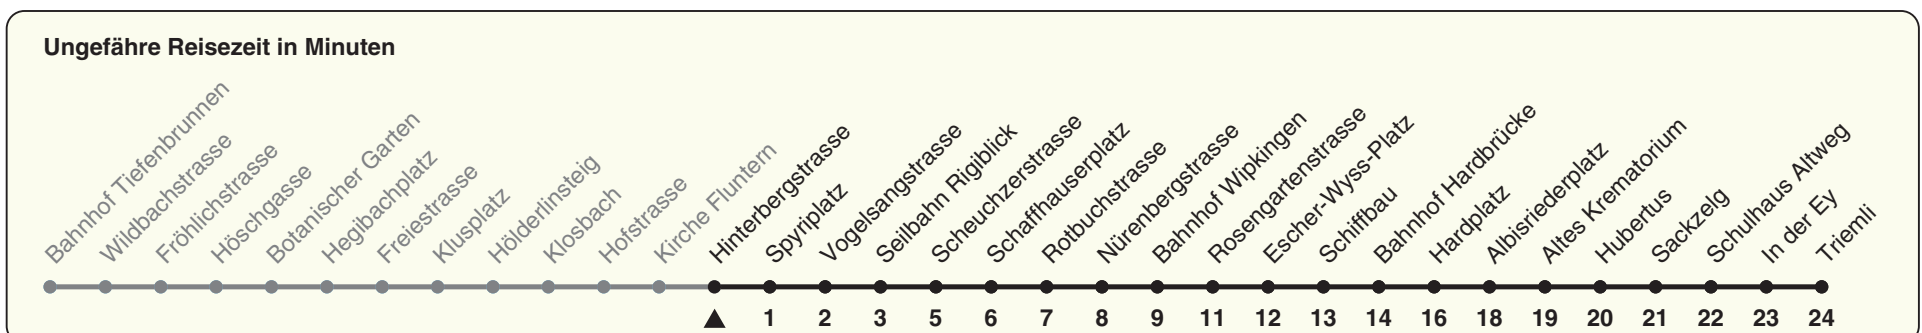

33

ZVV-Contact 0848 988 988 | zvv.ch

Zum Live-Fahrplan

Hinterbergstrasse

Richtung Triemli

h	Montag-Freitag	Samstag	Sonn- und Feiertag
5	29 44 51 59	29 44 59	29 44 59
6	05 11 19 29 36 44 51 59	14 29 44 59	14 29 44 59
7	06 14 21 29 36 44 51 59	14 29 40 50	14 29 44 59
8	06 14 21 28 35 42 48 54	00 10 20 30 40 50	14 29 44 59
9	01 08 16 23 31 38 46 53	00 10 20 30 40 49	14 29 44 59
10	01 08 16 23 31 38 46 53	00 10 16 23 31 38 46 53	10 20 30 40 50
11	01 08 16 23 31 38 46 53	01 08 16 23 31 38 46 53	00 10 20 30 40 50
12	01 08 16 23 31 38 46 53	01 08 16 23 31 38 46 53	00 10 20 30 40 50
13	01 08 16 23 31 38 46 53	01 08 16 23 31 38 46 53	00 10 20 30 40 50
14	01 08 16 23 31 38 46 53	01 08 16 23 31 38 46 53	00 10 20 30 40 50
15	01 08 16 23 31 38 45 53	01 08 16 23 31 38 46 53	00 10 20 30 40 50
16	01 08 16 24 31 39 46 54	01 08 16 23 31 38 46 53	00 10 20 30 40 50
17	01 09 16 24 31 39 46 54	01 08 16 23 31 38 46 53	00 10 20 30 40 50
18	01 09 16 24 31 39 46 54	02 11 18 26 34 41 49 56	00 10 20 30 40 50
19	02 10 18 25 33 40 48 55	04 11 19 26 34 41 49 56	00 10 20 30 40 50
20	03 13 22 32 42 52	04 13 22 32 42 52	00 10 21 32 42 52
21	02 12 22 32 42 52	02 12 22 32 42 52	02 12 22 32 42 52
22	02 12 22 32 42 ^b 44 ^a 52 ^b 59 ^a	02 12 22 32 42 52	02 12 22 32 44 59
23	02 ^b 12 ^b 14 ^a 22 ^b 29 ^a 32 ^b 42 ^b 44 ^a 52 ^b 59 ^a	02 12 22 32 42 52	14 29 44 59
0	02 ^b 14 29 38 ^c	02 14 29 38 ^c	14 29 38 ^c

a) Montag - Donnerstag b) Nur Freitag c) bis Albisriederplatz

Nach besonderem Fahrplan verkehren die Kurse am 24. und 31. Dezember, am Sechseläuten, an der Streetparade und am Knabenschiessen.

Als Feiertage gelten: 25./26. Dez., 1./2. Jan., Karfreitag, Ostermontag, 1. Mai, Auffahrt, Pfingstmontag, 1. Aug.