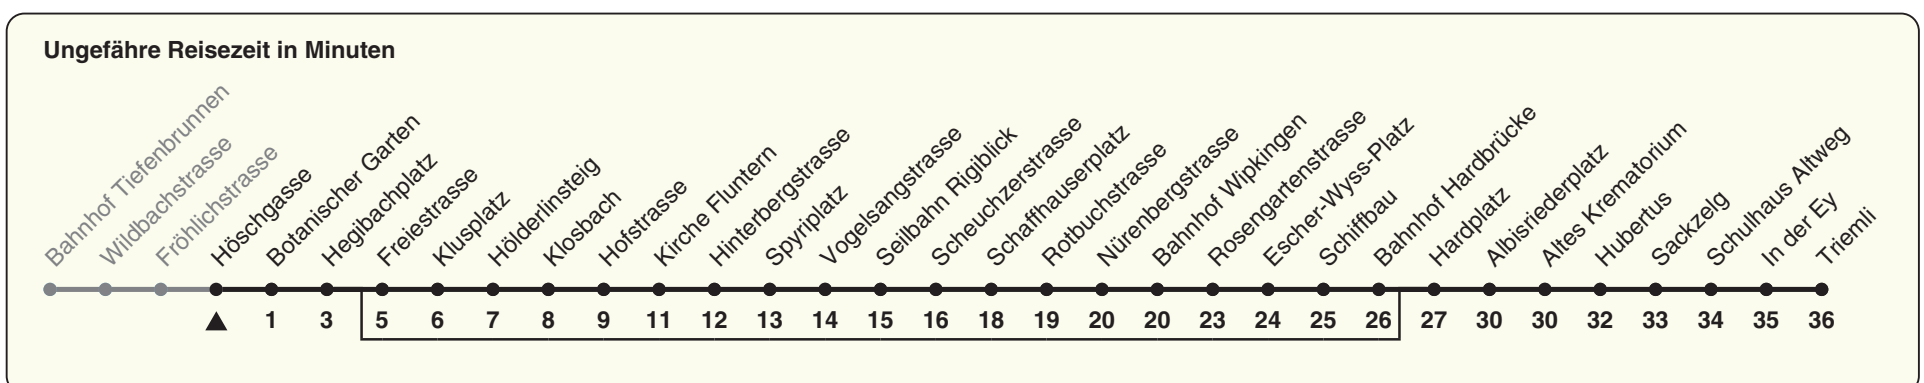

33

ZVV-Contact 0848 988 988 | zvv.ch

Zum Live-Fahrplan

Höschgasse Richtung Triemli

h	Montag-Freitag	Samstag	Sonn- und Feiertag
5	34 49	34 49	34 49
6	01 09 17 24 32 39 47 54	04 19 34 49	04 19 34 49
7	02 09 17 22 29 36 44 51 59	04 19 29 39 49 59	04 19 34 49
8	06 13 21 28 37 43 49 57	09 19 29 39 49 59	04 19 34 49
9	04 12 19 27 34 42 49 57	09 19 29 38 49 59	04 19 34 49 59
10-14	04 12 19 27 34 42 49 57	04 12 19 27 34 42 49 57	09 19 29 39 49 59
15	04 12 19 27 34 41 49 56	04 12 19 27 34 42 49 57	09 19 29 39 49 59
16-17	04 11 19 26 34 41 49 56	04 12 19 27 34 42 49 57	09 19 29 39 49 59
18	04 11 19 26 34 42 50 58	04 12 19 27 34 42 49 57	09 19 29 39 49 59
19	06 14 21 29 36 44 51	04 12 19 27 34 42 49 55de	09 19 29 39 49 59
20	01 03de 11 21 31 33de 41 51	02 11 21 23de 31 41 51	10 21 31 41 51
21	01 11 21 31 41 51	01 11 21 31 41 51	01 11 21 31 41 51
22	01 11 21 31b 34a 36ade 41b 49a 51b	01 11 21 31 41 51	01 11 21 34 36de 49
23	01b 04a 06ade 11b 19a 21b 31b 34a 41b 49a 51b	01 11 21 31 41 51	04 06de 19 34 49
0	04 06bde 19 28c 43de	04 06de 19 28c 43de	04 19 28c 43de

- a) Montag - Donnerstag d) bis Hardplatz
- b) Nur Freitag e) bedient nicht von Freiestrasse bis Bahnhof Hardbrücke
- c) bis Albisriederplatz

Nach besonderem Fahrplan verkehren die Kurse am 24. und 31. Dezember, am Sechseläuten, an der Streetparade und am Knabenschiessen.

Als Feiertage gelten: 25./26. Dez., 1./2. Jan., Karfreitag, Ostermontag, 1. Mai, Auffahrt, Pfingstmontag, 1. Aug.

Gültig ab 12.12.2021

STEIG EIN. KOMM WEITER.