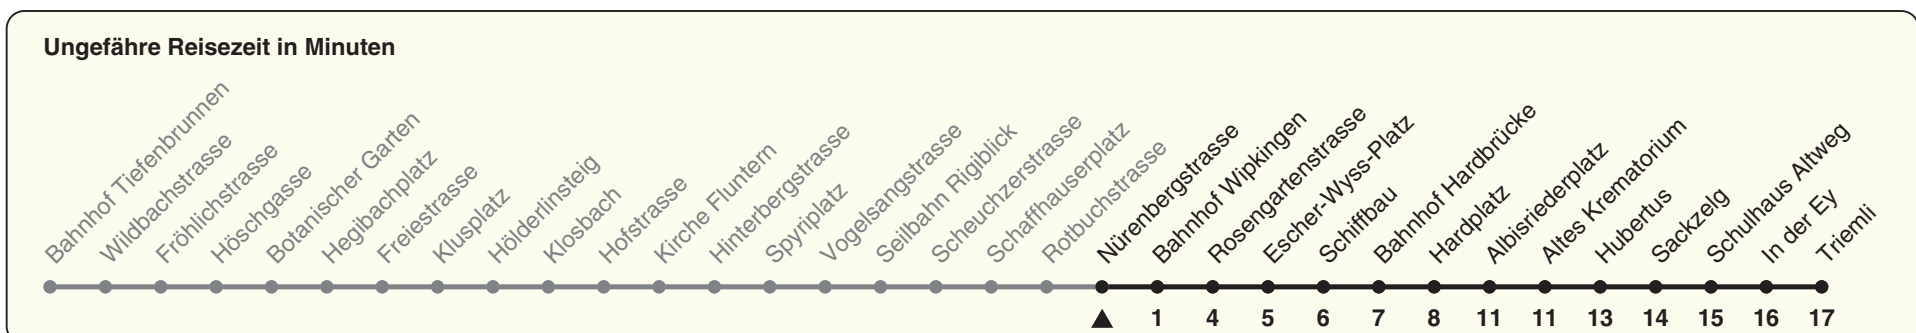

33

ZVV-Contact 0848 988 988 | zvv.ch

Zum Live-Fahrplan

Nürnbergstrasse Richtung Triemli

| h | Montag-Freitag | Samstag | Sonn- und Feiertag |
|----|--|----------------------------|--------------------|
| 5 | 36 51 58 | 36 51 | 36 51 |
| 6 | 06 12 18 26 36 44 51 59 | 06 21 36 51 | 06 21 36 51 |
| 7 | 06 14 21 29 36 44 51 59 | 06 21 36 47 58 | 06 21 36 51 |
| 8 | 06 14 21 29 35 43 50 56 | 08 18 28 38 48 58 | 06 21 36 51 |
| 9 | 02 08 16 23 31 38 46 53 | 08 18 28 38 48 57 | 06 21 36 51 |
| 10 | 01 08 16 23 31 38 46 53 | 08 18 23 31 38 46 53 | 06 17 28 38 48 58 |
| 11 | 01 08 16 23 31 38 46 53 | 01 08 16 23 31 38 46 53 | 08 18 28 38 48 58 |
| 12 | 01 08 16 23 31 38 46 53 | 01 08 16 23 31 38 46 53 | 08 18 28 38 48 58 |
| 13 | 01 08 16 23 31 38 46 53 | 01 08 16 23 31 38 46 53 | 08 18 28 38 48 58 |
| 14 | 01 08 16 23 31 38 46 53 | 01 08 16 23 31 38 46 53 | 08 18 28 38 48 58 |
| 15 | 01 08 16 23 31 38 46 53 | 01 08 16 23 31 38 46 53 | 08 18 28 38 48 58 |
| 16 | 00 10 17 25 32 40 47 55 | 01 08 16 23 31 38 46 53 | 08 18 28 38 48 58 |
| 17 | 02 10 17 25 32 40 47 55 | 01 08 16 23 31 38 46 53 | 08 18 28 38 48 58 |
| 18 | 02 10 17 25 32 40 47 54 | 01 09 18 26 34 41 49 56 | 08 18 28 38 48 58 |
| 19 | 01 09 17 25 33 40 48 55 | 04 11 19 26 34 41 49 56 | 08 18 28 38 48 58 |
| 20 | 03 10 20 29 39 49 59 | 04 11 21 29 39 49 59 | 08 18 28 39 49 59 |
| 21 | 09 19 29 39 49 59 | 09 19 29 39 49 59 | 09 19 29 39 49 59 |
| 22 | 09 19 29 39 49b 51a 59b | 09 19 29 39 49 59 | 09 19 29 39 51 |
| 23 | 06a 09b 19b 21a 29b 36a 39b 49b 51a 59b | 09 19 29 39 49 59 | 06 21 36 51 |
| 0 | 06a 09b 21 36 45c | 09 21 36 45c | 06 21 36 45c |

a) Montag - Donnerstag b) Nur Freitag c) bis Albisriederplatz

Nach besonderem Fahrplan verkehren die Kurse am 24. und 31. Dezember, am Sechseläuten, an der Streetparade und am Knabenschiessen.

Als Feiertage gelten: 25./26. Dez., 1./2. Jan., Karfreitag, Ostermontag, 1. Mai, Auffahrt, Pfingstmontag, 1. Aug.