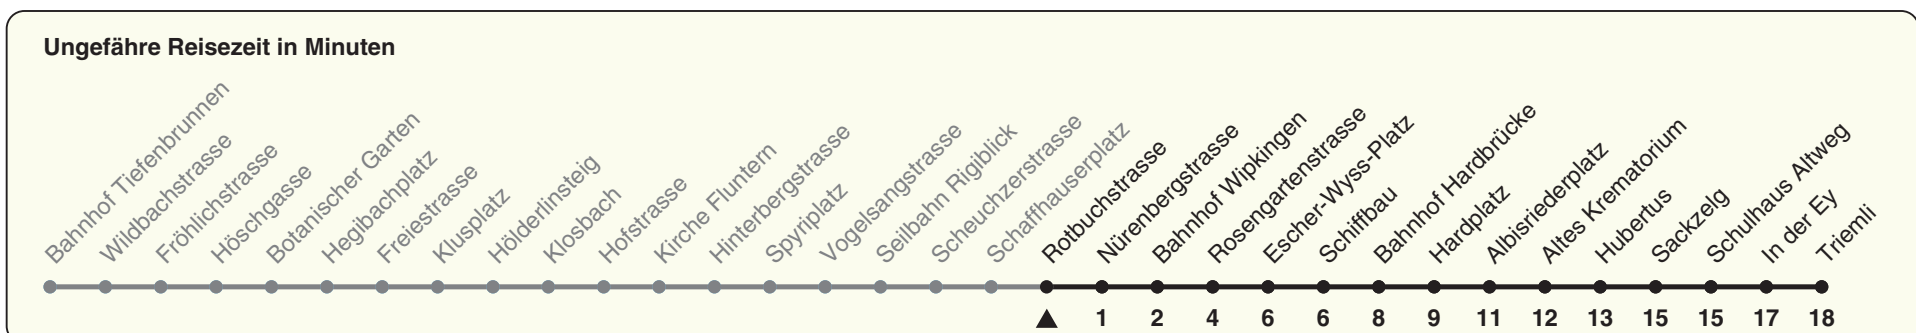

Rotbuchstrasse

Richtung Triemli

h	Montag-Freitag	Samstag	Sonn- und Feiertag
5	35 50 57	35 50	35 50
6	05 11 17 25 35 43 50 58	05 20 35 50	05 20 35 50
7	05 13 20 28 35 43 50 58	05 20 35 46 57	05 20 35 50
8	05 13 20 28 34 42 49 55	07 17 27 37 47 57	05 20 35 50
9	01 07 15 22 30 37 45 52	07 17 27 37 47 56	05 20 35 50
10	00 07 15 22 30 37 45 52	07 17 22 30 37 45 52	05 16 27 37 47 57
11	00 07 15 22 30 37 45 52	00 07 15 22 30 37 45 52	07 17 27 37 47 57
12	00 07 15 22 30 37 45 52	00 07 15 22 30 37 45 52	07 17 27 37 47 57
13	00 07 15 22 30 37 45 52	00 07 15 22 30 37 45 52	07 17 27 37 47 57
14	00 07 15 22 30 37 45 52	00 07 15 22 30 37 45 52	07 17 27 37 47 57
15	00 07 15 22 30 37 45 52 59	00 07 15 22 30 37 45 52	07 17 27 37 47 57
16	09 16 24 32 39 47 54	00 07 15 22 30 37 45 52	07 17 27 37 47 57
17	02 09 17 24 32 39 47 54	00 07 15 22 30 37 45 52	07 17 27 37 47 57
18	02 09 17 24 32 39 47 53	00 08 17 25 33 40 48 55	07 17 27 37 47 57
19	00 08 16 24 32 39 47 54	03 10 18 25 33 40 48 55	07 17 27 37 47 57
20	02 09 19 28 38 48 58	03 10 20 28 38 48 58	07 17 27 38 48 58
21	08 18 28 38 48 58	08 18 28 38 48 58	08 18 28 38 48 58
22	08 18 28 38 48 ^b 50 ^a 58 ^b	08 18 28 38 48 58	08 18 28 38 50
23	05 ^a 08 ^b 18 ^b 20 ^a 28 ^b 35 ^a 38 ^b 48 ^b 50 ^a 58 ^b	08 18 28 38 48 58	05 20 35 50
0	05 ^a 08 ^b 20 35 44 ^c	08 20 35 44 ^c	05 20 35 44 ^c

a) Montag - Donnerstag b) Nur Freitag c) bis Albisriederplatz

Nach besonderem Fahrplan verkehren die Kurse am 24. und 31. Dezember, am Sechseläuten, an der Streetparade und am Knabenschiessen.

Als Feiertage gelten: 25./26. Dez., 1./2. Jan., Karfreitag, Ostermontag, 1. Mai, Auffahrt, Pfingstmontag, 1. Aug.

Gültig ab 12.12.2021

STEIG EIN. KOMM WEITER. ZVV