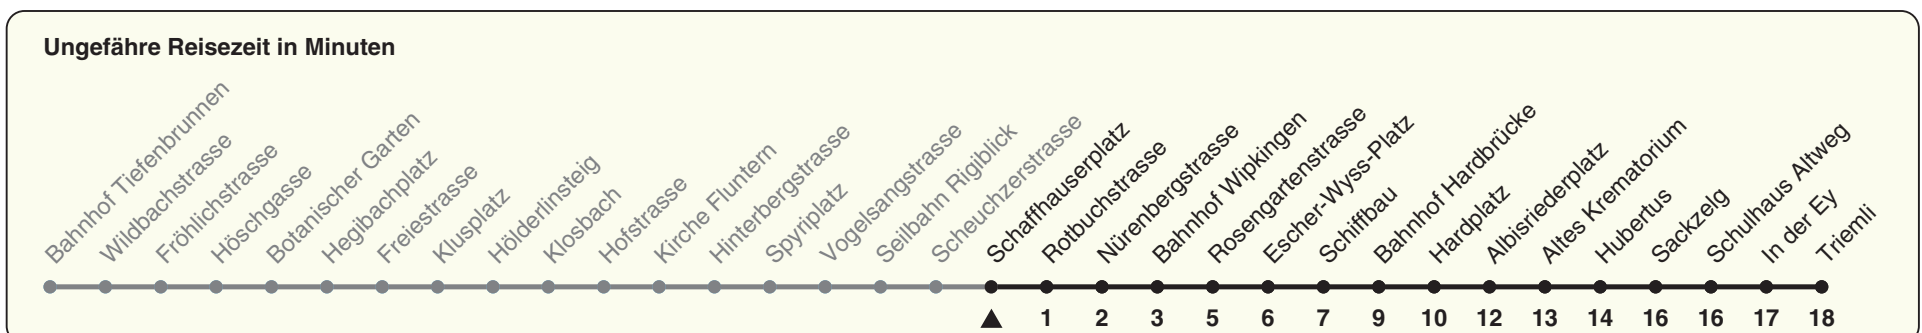

33

ZVV-Contact 0848 988 988 | zvv.ch

Zum Live-Fahrplan

Schaffhauserplatz Richtung Triemli

h	Montag-Freitag	Samstag	Sonn- und Feiertag
5	35 50 57	35 50	35 50
6	05 10 17 25 35 42 50 57	05 20 35 50	05 20 35 50
7	05 12 20 27 35 42 50 57	05 20 35 45 56	05 20 35 50
8	05 12 20 27 33 41 48 54	06 16 26 36 46 56	05 20 35 50
9	00 06 14 21 29 36 44 51 59	06 16 26 36 46 55	05 20 35 50
10	06 14 21 29 36 44 51 59	06 16 21 29 36 44 51 59	05 15 26 36 46 56
11	06 14 21 29 36 44 51 59	06 14 21 29 36 44 51 59	06 16 26 36 46 56
12	06 14 21 29 36 44 51 59	06 14 21 29 36 44 51 59	06 16 26 36 46 56
13	06 14 21 29 36 44 51 59	06 14 21 29 36 44 51 59	06 16 26 36 46 56
14	06 14 21 29 36 44 51 59	06 14 21 29 36 44 51 59	06 16 26 36 46 56
15	06 14 21 29 36 44 51 58	06 14 21 29 36 44 51 59	06 16 26 36 46 56
16	08 15 23 31 38 46 53	06 14 21 29 36 44 51 59	06 16 26 36 46 56
17	01 08 16 23 31 38 46 53	06 14 21 29 36 44 51 59	06 16 26 36 46 56
18	01 08 16 23 31 38 46 52 59	07 16 24 32 39 47 54	06 16 26 36 46 56
19	07 15 23 31 38 46 53	02 09 17 24 32 39 47 54	06 16 26 36 46 56
20	01 08 18 27 37 47 57	02 09 19 27 37 47 57	06 16 26 37 47 57
21	07 17 27 37 47 57	07 17 27 37 47 57	07 17 27 37 47 57
22	07 17 27 37 47b 50a 57b	07 17 27 37 47 57	07 17 27 37 50
23	05a 07b 17b 20a 27b 35a 37b 47b 50a 57b	07 17 27 37 47 57	05 20 35 50
0	05a 07b 20 35 44c	07 20 35 44c	05 20 35 44c

a) Montag - Donnerstag b) Nur Freitag c) bis Albisriederplatz

Nach besonderem Fahrplan verkehren die Kurse am 24. und 31. Dezember, am Sechseläuten, an der Streetparade und am Knabenschiessen.

Als Feiertage gelten: 25./26. Dez., 1./2. Jan., Karfreitag, Ostermontag, 1. Mai, Auffahrt, Pfingstmontag, 1. Aug.