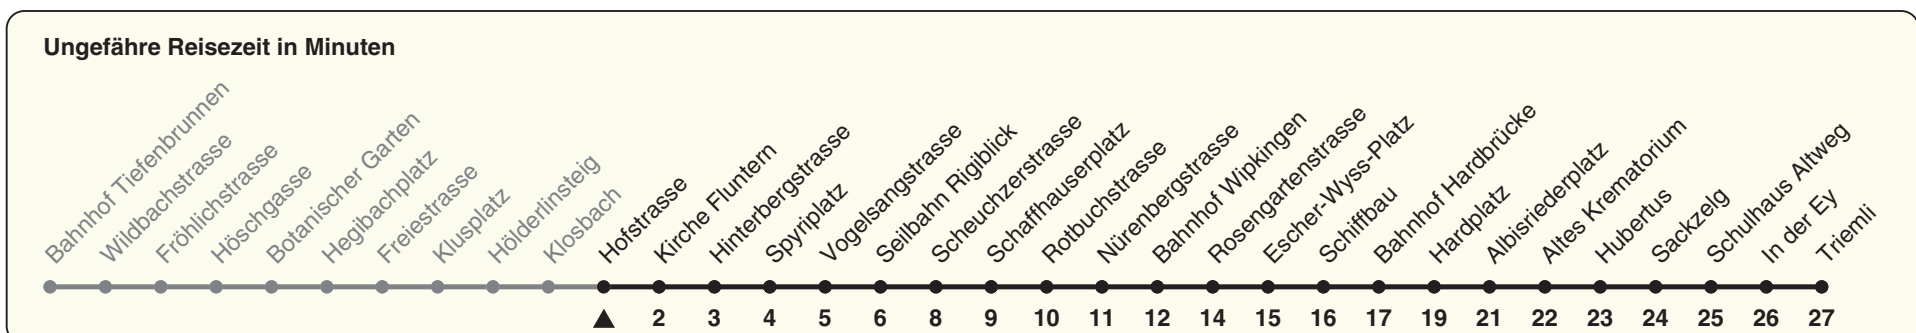

# 33

ZVV-Contact 0848 988 988 | zvv.ch

Zum Live-Fahrplan 

Hofstrasse

## Richtung Triemli

h	Montag-Freitag	Samstag	Sonn- und Feiertag
5	41 56	41 56	41 56
6	08 16 26 33 41 48 56	11 26 41 56	11 26 41 56
7	03 11 18 26 33 41 48 56	11 26 37 47 57	11 26 41 56
8	03 11 18 25 32 39 45 51 58	07 17 27 37 47 57	11 26 41 56
9	05 13 20 28 35 43 50 58	07 17 27 37 46 57	11 26 41 56
10	05 13 20 28 35 43 50 58	07 13 20 28 35 43 50 58	07 17 27 37 47 57
11	05 13 20 28 35 43 50 58	05 13 20 28 35 43 50 58	07 17 27 37 47 57
12	05 13 20 28 35 43 50 58	05 13 20 28 35 43 50 58	07 17 27 37 47 57
13	05 13 20 28 35 43 50 58	05 13 20 28 35 43 50 58	07 17 27 37 47 57
14	05 13 20 28 35 43 50 58	05 13 20 28 35 43 50 58	07 17 27 37 47 57
15	05 13 20 28 35 42 50 58	05 13 20 28 35 43 50 58	07 17 27 37 47 57
16	05 13 20 28 35 43 50 58	05 13 20 28 35 43 50 58	07 17 27 37 47 57
17	05 13 20 28 35 43 50 58	05 13 20 28 35 43 50 59	07 17 27 37 47 57
18	05 13 20 28 35 43 51 59	08 15 23 31 38 46 53	07 17 27 37 47 57
19	07 15 22 30 37 45 52	01 08 16 23 31 38 46 53	07 17 27 37 47 57
20	00 10 19 29 39 49 59	01 10 19 29 39 49 59	07 18 29 39 49 59
21	09 19 29 39 49 59	09 19 29 39 49 59	09 19 29 39 49 59
22	09 19 29 39 <sup>b</sup> 41 <sup>a</sup> 49 <sup>b</sup> 56 <sup>a</sup> 59 <sup>b</sup>	09 19 29 39 49 59	09 19 29 41 56
23	09 <sup>b</sup> 11 <sup>a</sup> 19 <sup>b</sup> 26 <sup>a</sup> 29 <sup>b</sup> 39 <sup>b</sup> 41 <sup>a</sup> 49 <sup>b</sup> 56 <sup>a</sup> 59 <sup>b</sup>	09 19 29 39 49 59	11 26 41 56
0	11 26 35 <sup>c</sup>	11 26 35 <sup>c</sup>	11 26 35 <sup>c</sup>

a) Montag - Donnerstag b) Nur Freitag c) bis Albisriederplatz

Nach besonderem Fahrplan verkehren die Kurse am 24. und 31. Dezember, am Sechseläuten, an der Streetparade und am Knabenschiessen.

Als Feiertage gelten: 25./26. Dez., 1./2. Jan., Karfreitag, Ostermontag, 1. Mai, Auffahrt, Pfingstmontag, 1. Aug.