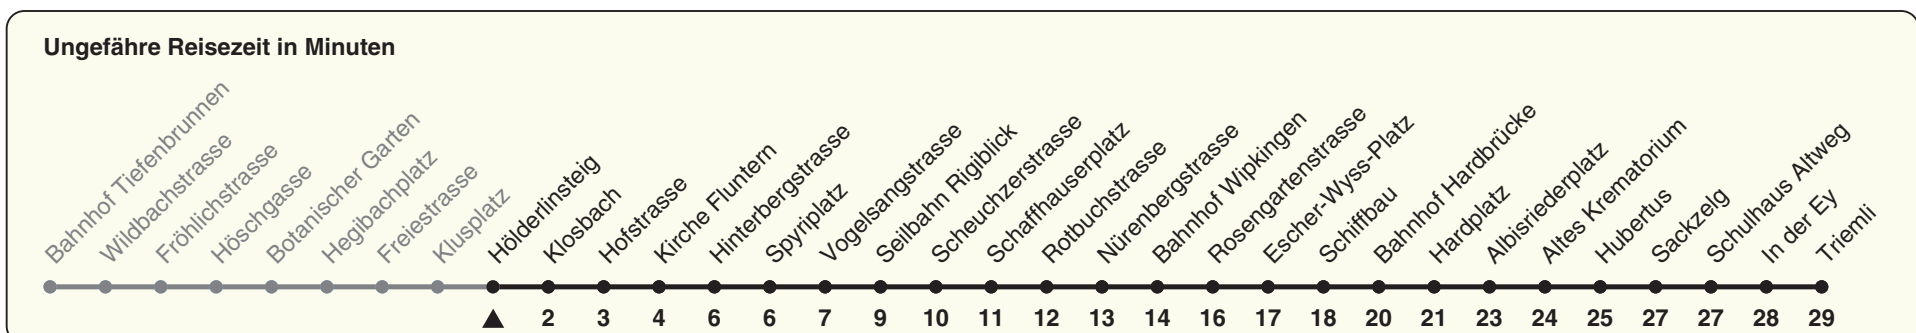

33

ZVV-Contact 0848 988 988 | zvv.ch

Zum Live-Fahrplan 

Hölderlinsteig Richtung Triemli

h	Montag-Freitag	Samstag	Sonn- und Feiertag
5	39 54	39 54	39 54
6	06 14 23 31 38 46 53	09 24 39 54	09 24 39 54
7	01 08 16 23 31 38 46 53	09 24 35 45 55	09 24 39 54
8	01 08 16 23 30 37 43 49 56	05 15 25 35 45 55	09 24 39 54
9	03 11 18 26 33 41 48 56	05 15 25 35 44 55	09 24 39 54
10	03 11 18 26 33 41 48 56	05 11 18 26 33 41 48 56	05 15 25 35 45 55
11	03 11 18 26 33 41 48 56	03 11 18 26 33 41 48 56	05 15 25 35 45 55
12	03 11 18 26 33 41 48 56	03 11 18 26 33 41 48 56	05 15 25 35 45 55
13	03 11 18 26 33 41 48 56	03 11 18 26 33 41 48 56	05 15 25 35 45 55
14	03 11 18 26 33 41 48 56	03 11 18 26 33 41 48 56	05 15 25 35 45 55
15	03 11 18 26 33 40 48 56	03 11 18 26 33 41 48 56	05 15 25 35 45 55
16	03 11 18 26 33 41 48 56	03 11 18 26 33 41 48 56	05 15 25 35 45 55
17	03 11 18 26 33 41 48 56	03 11 18 26 33 41 48 57	05 15 25 35 45 55
18	03 11 18 26 33 41 49 57	06 13 21 29 36 44 51 59	05 15 25 35 45 55
19	05 13 20 28 35 43 50 58	06 14 21 29 36 44 51 59	05 15 25 35 45 55
20	08 17 27 37 47 57	08 17 27 37 47 57	05 16 27 37 47 57
21	07 17 27 37 47 57	07 17 27 37 47 57	07 17 27 37 47 57
22	07 17 27 37b 39a 47b 54a 57b	07 17 27 37 47 57	07 17 27 39 54
23	07b 09a 17b 24a 27b 37b 39a 47b 54a 57b	07 17 27 37 47 57	09 24 39 54
0	09 24 33c	09 24 33c	09 24 33c

a) Montag - Donnerstag b) Nur Freitag c) bis Albisriederplatz

Nach besonderem Fahrplan verkehren die Kurse am 24. und 31. Dezember, am Sechseläuten, an der Streetparade und am Knabenschiessen.

Als Feiertage gelten: 25./26. Dez., 1./2. Jan., Karfreitag, Ostermontag, 1. Mai, Auffahrt, Pfingstmontag, 1. Aug.