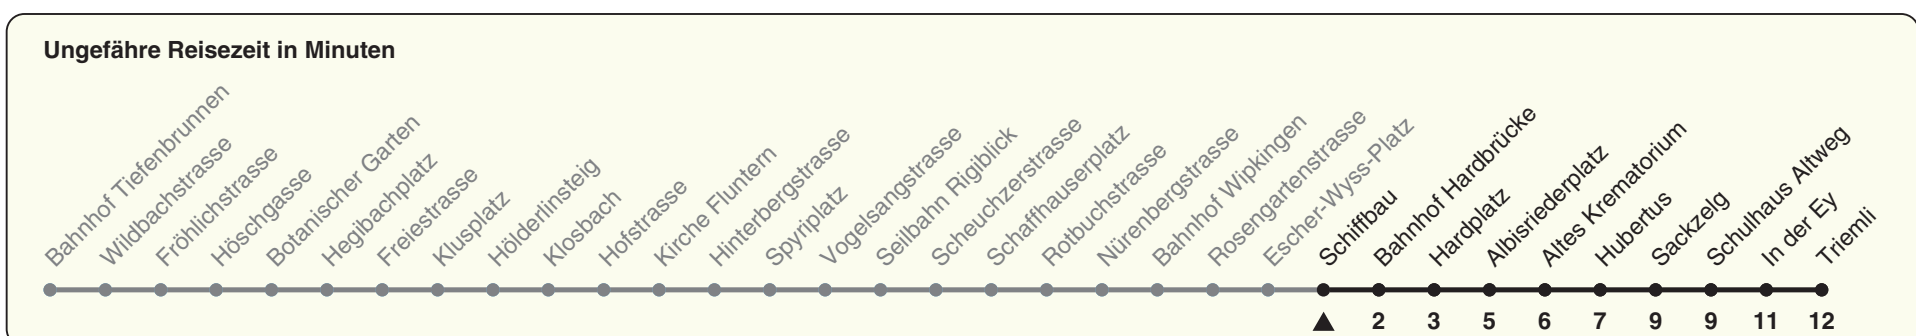

Schiffbau

Richtung Triemli

h	Montag-Freitag	Samstag	Sonn- und Feiertag
5	41 56	41 56	41 56
6	03 11 17 23 31 42 49 57	11 26 41 56	11 26 41 56
7	04 12 19 27 34 42 49 57	11 26 41 52	11 26 41 56
8	04 12 19 27 34 40 48 55	02 12 22 32 42 52	11 26 41 56
9	01 07 13 21 28 36 43 51 58	02 12 22 32 42 52	11 26 41 56
10	06 13 21 28 36 43 51 58	01 12 22 28 36 43 51 58	11 22 32 42 52
11	06 13 21 28 36 43 51 58	06 13 21 28 36 43 51 58	02 12 22 32 42 52
12	06 13 21 28 36 43 51 58	06 13 21 28 36 43 51 58	02 12 22 32 42 52
13	06 13 21 28 36 43 51 58	06 13 21 28 36 43 51 58	02 12 22 32 42 52
14	06 13 21 28 36 43 51 58	06 13 21 28 36 43 51 58	02 12 22 32 42 52
15	06 13 21 28 36 43 51 58	06 13 21 28 36 43 51 58	02 12 22 32 42 52
16	05 16 23 31 39 46 54	06 13 21 28 36 43 51 58	02 12 22 32 42 52
17	01 09 16 24 31 39 46 54	06 13 21 28 36 43 51 58	02 12 22 32 42 52
18	01 09 16 24 31 39 46 54 59	06 14 23 30 38 46 53	02 12 22 32 42 52
19	06 14 22 30 38 45 53	01 08 16 23 31 38 46 53	02 12 22 32 42 52
20	00 08 15 25 34 44 54	01 08 16 25 34 44 54	02 12 22 33 44 54
21	04 14 24 34 44 54	04 14 24 34 44 54	04 14 24 34 44 54
22	04 14 24 34 44 54b 56a	04 14 24 34 44 54	04 14 24 34 44 56
23	04b 11a 14b 24b 26a 34b 41a 44b 54b 56a	04 14 24 34 44 54	11 26 41 56
0	04b 11a 14b 26 41 50c	04 14 26 41 50c	11 26 41 50c

a) Montag - Donnerstag b) Nur Freitag c) bis Albisriederplatz

Nach besonderem Fahrplan verkehren die Kurse am 24. und 31. Dezember, am Sechseläuten, an der Streetparade und am Knabenschiessen.

Als Feiertage gelten: 25./26. Dez., 1./2. Jan., Karfreitag, Ostermontag, 1. Mai, Auffahrt, Pfingstmontag, 1. Aug.