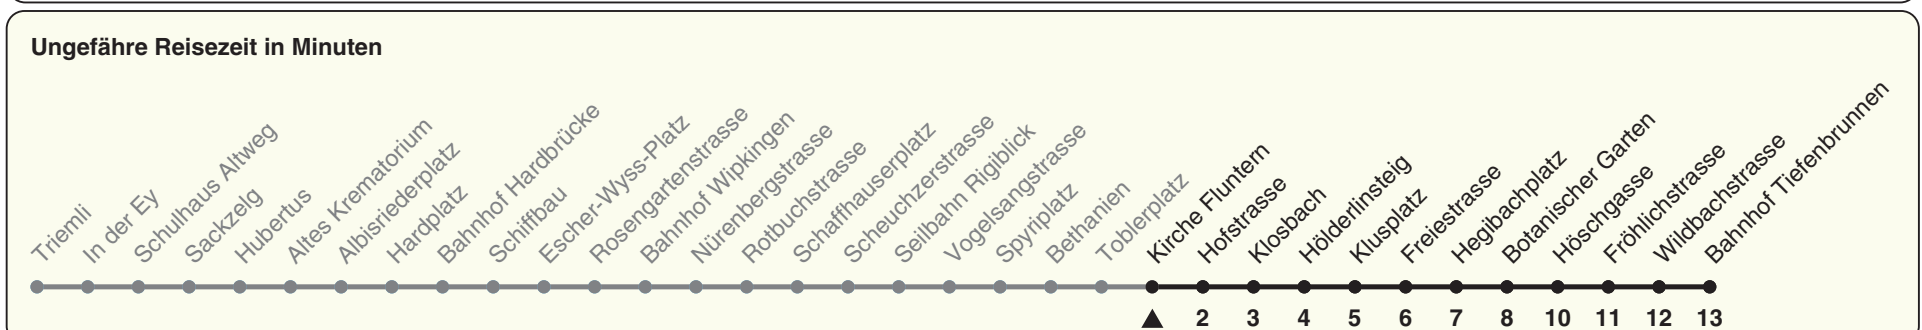

33

ZVV-Contact 0848 988 988 | zvv.ch

Zum Live-Fahrplan

Kirche Fluntern

Richtung **Bahnhof Tiefenbrunnen**

h	Montag-Freitag	Samstag	Sonn- und Feiertag
5	18 31 41 56	18 31 41 56	18 31 41 56
6	11 20 28 36 43 51 54	11 26 41 56	11 26 41 56
7	00 05 12 19 27 34 42 49 57	11 26 41 57	11 26 41 56
8	04 12 19 27 34 42 49 57	10 20 30 40 50	11 26 41 56
9	03 11 18 26 33 41 48 56	00 10 20 30 40 50	11 26 41 56
10	03 11 18 26 33 41 48 56	00 10 20 25 33 41 48 56	09 19 30 40 50
11	03 11 18 26 33 41 48 56	03 11 18 26 33 41 48 56	00 10 20 30 40 50
12	03 11 18 26 33 41 48 56	03 11 18 26 33 41 48 56	00 10 20 30 40 50
13	03 11 18 26 33 41 48 56	03 11 18 26 33 41 48 56	00 10 20 30 40 50
14	03 11 18 26 33 41 48 56	03 11 18 26 33 41 48 56	00 10 20 30 40 50
15	03 11 18 26 33 41 48 56	03 11 18 26 33 41 48 56	00 10 20 30 40 50
16	03 11 18 28 36 44 51 59	03 11 18 26 33 41 48 56	00 10 20 30 40 50
17	06 14 21 29 36 44 51 59	03 11 18 26 33 41 48 56	00 10 20 30 40 50
18	06 14 21 29 36 44 51 59	03 11 18 26 33 41 48 56	00 10 20 30 40 50
19	05 13 20 29 37 44 52 59	03 11 18 26 33 41 48 56	00 10 20 30 40 50
20	07 14 21 28 38 48 58	03 11 19 28 38 48 58	00 10 20 29 38 48 58
21	08 18 28 38 48 58	08 18 28 38 48 58	08 18 28 38 48 58
22	08 18 28 38 48 58	08 18 28 38 48 58	08 18 28 38 48 58
23	08 ^b 11 ^a 18 ^b 26 ^a 28 ^b 38 ^b 41 ^a 48 ^b 56 ^a 58 ^b	08 18 28 38 48 58	11 26 41 56
0	11 26	11 26	11 26

a) Montag - Donnerstag b) Nur Freitag

Nach besonderem Fahrplan verkehren die Kurse am 24. und 31. Dezember, am Sechseläuten, an der Streetparade und am Knabenschiessen.

Als Feiertage gelten: 25./26. Dez., 1./2. Jan., Karfreitag, Ostermontag, 1. Mai, Auffahrt, Pfingstmontag, 1. Aug.