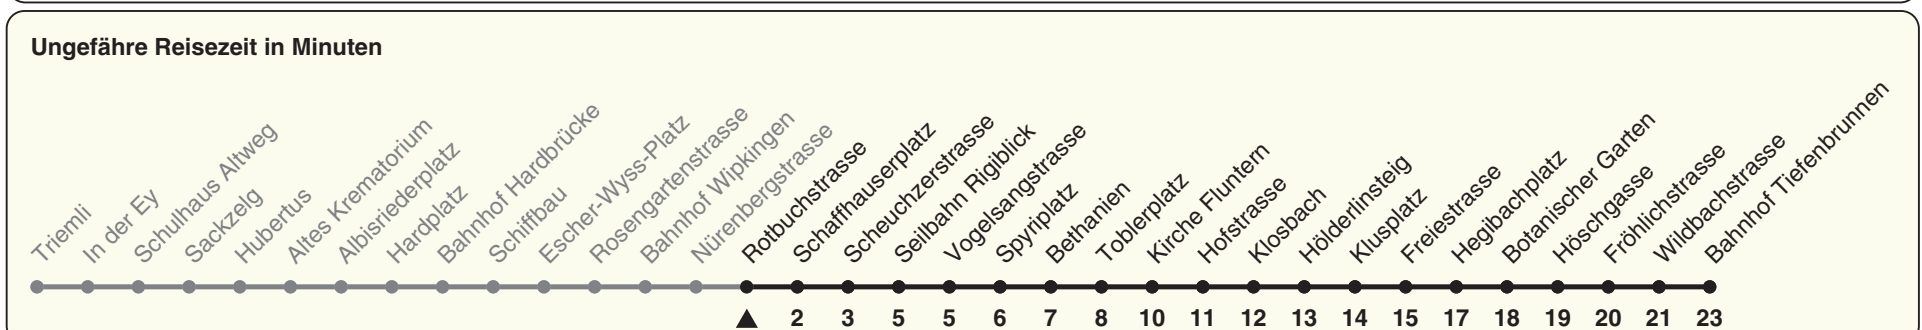

33

ZVV-Contact 0848 988 988 | zvv.ch

Zum Live-Fahrplan

Rotbuchstrasse

Richtung **Bahnhof Tiefenbrunnen**

h	Montag-Freitag	Samstag	Sonn- und Feiertag
5	09 19 ^c 22 32 41 ^c 47 54 ^c	09 19 ^c 22 32 47	09 19 ^c 22 32 47
6	02 11 19 27 34 42 44 50 56	02 17 32 47	02 17 32 47
7	02 10 17 25 32 40 47 55	02 17 32 48	02 17 32 47
8	02 10 17 25 32 40 47 54	01 11 21 31 41 51	02 17 32 47
9	01 09 16 24 31 39 46 54	01 11 21 31 41 51	02 17 32 47
10	01 09 16 24 31 39 46 54	01 11 16 24 31 39 46 54	00 10 21 31 41 51
11	01 09 16 24 31 39 46 54	01 09 16 24 31 39 46 54	01 11 21 31 41 51
12	01 09 16 24 31 39 46 54	01 09 16 24 31 39 46 54	01 11 21 31 41 51
13	01 09 16 24 31 39 46 54	01 09 16 24 31 39 46 54	01 11 21 31 41 51
14	01 09 16 24 31 39 46 54	01 09 16 24 31 39 46 54	01 11 21 31 41 51
15	01 09 16 24 31 39 46 54	01 09 16 24 31 39 46 54	01 11 21 31 41 51
16	01 09 18 26 34 41 49 56	01 09 16 24 31 39 46 54	01 11 21 31 41 51
17	04 11 19 26 34 41 49 56	01 09 16 24 31 39 46 54	01 11 21 31 41 51
18	04 11 19 26 34 41 49 56	01 09 17 24 32 39 47 54	01 11 21 31 41 51
19	03 10 20 27 35 42 50 57	02 09 17 24 32 39 47 54	01 11 21 31 41 51
20	05 12 19 29 39 49 59	02 10 19 29 39 49 59	01 11 20 29 39 49 59
21	09 19 29 39 49 59	09 19 29 39 49 59	09 19 29 39 49 59
22	09 19 29 39 49 59 ^b	09 19 29 39 49 59	09 19 29 39 49
23	02 ^a 09 ^b 17 ^a 19 ^b 29 ^b 32 ^a 39 ^b 47 ^a 49 ^b	09 19 29 39 49	02 17 32 47
0	02 17	02 17	02 17

a) Montag - Donnerstag b) Nur Freitag c) bis Kirche Fluntern

Nach besonderem Fahrplan verkehren die Kurse am 24. und 31. Dezember, am Sechseläuten, an der Streetparade und am Knabenschiessen.

Als Feiertage gelten: 25./26. Dez., 1./2. Jan., Karfreitag, Ostermontag, 1. Mai, Auffahrt, Pfingstmontag, 1. Aug.