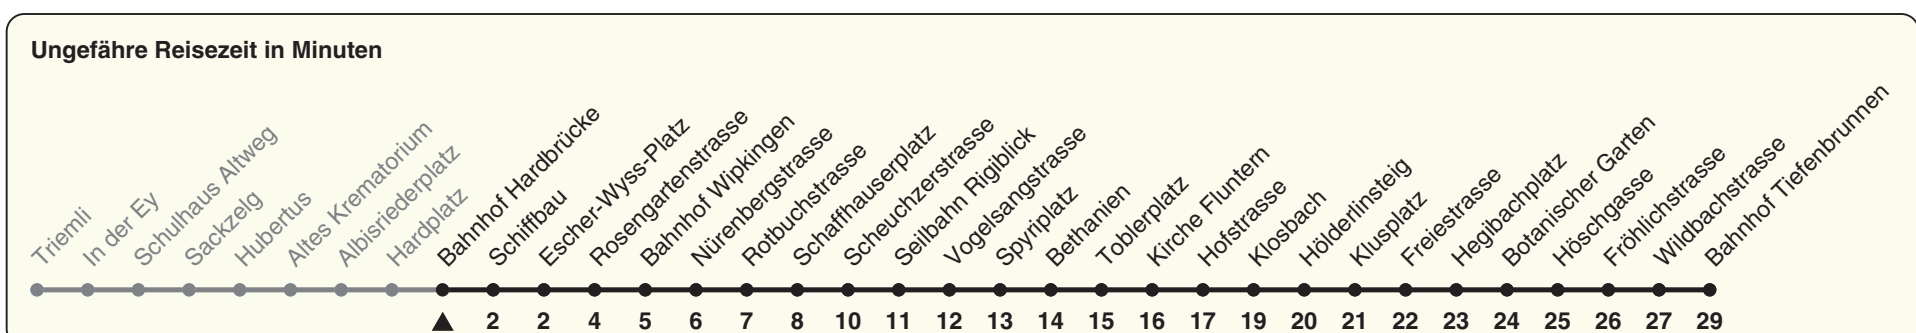

# 33

ZVV-Contact 0848 988 988 | zvv.ch

Zum Live-Fahrplan

Bahnhof Hardbrücke

## Richtung **Bahnhof Tiefenbrunnen**

h	Montag-Freitag	Samstag	Sonn- und Feiertag
5	03 13 <sup>c</sup> 16 26 35 <sup>c</sup> 41 48 <sup>c</sup> 56	03 13 <sup>c</sup> 16 26 41 56	03 13 <sup>c</sup> 16 26 41 56
6	05 13 21 28 36 38 43 49 55	11 26 41 56	11 26 41 56
7	03 10 18 25 33 40 48 55	11 26 42 55	11 26 41 56
8	03 10 18 25 33 40 48 55	05 15 25 35 45 55	11 26 41 56
9	03 10 18 25 33 40 48 55	05 15 25 35 45 55	11 26 41 54
10	03 10 18 25 33 40 48 55	05 10 18 25 33 40 48 55	04 15 25 35 45 55
11	03 10 18 25 33 40 48 55	03 10 18 25 33 40 48 55	05 15 25 35 45 55
12	03 10 18 25 33 40 48 55	03 10 18 25 33 40 48 55	05 15 25 35 45 55
13	03 10 18 25 33 40 48 55	03 10 18 25 33 40 48 55	05 15 25 35 45 55
14	03 10 18 25 33 40 48 55	03 10 18 25 33 40 48 55	05 15 25 35 45 55
15	03 10 18 25 33 40 48 55	03 10 18 25 33 40 48 55	05 15 25 35 45 55
16	03 11 19 27 34 42 49 57	03 10 18 25 33 40 48 55	05 15 25 35 45 55
17	04 12 19 27 34 42 49 57	03 10 18 25 33 40 48 55	05 15 25 35 45 55
18	04 12 19 27 34 42 49 56	03 11 18 26 33 41 48 56	05 15 25 35 45 55
19	03 14 21 29 36 44 51 59	03 11 18 26 33 41 48 56	05 15 25 35 45 55
20	06 13 23 33 43 53	04 13 23 33 43 53	05 14 23 33 43 53
21	03 13 23 33 43 53	03 13 23 33 43 53	03 13 23 33 43 53
22	03 13 23 33 43 53 <sup>b</sup> 56 <sup>a</sup>	03 13 23 33 43 53	03 13 23 33 43 56
23	03 <sup>b</sup> 11 <sup>a</sup> 13 <sup>b</sup> 23 <sup>b</sup> 26 <sup>a</sup> 33 <sup>b</sup> 41 <sup>a</sup> 43 <sup>b</sup> 56	03 13 23 33 43 56	11 26 41 56
0	11	11	11

a) Montag - Donnerstag b) Nur Freitag c) bis Kirche Fluntern

Nach besonderem Fahrplan verkehren die Kurse am 24. und 31. Dezember, am Sechseläuten, an der Streetparade und am Knabenschiessen.

Als Feiertage gelten: 25./26. Dez., 1./2. Jan., Karfreitag, Ostermontag, 1. Mai, Auffahrt, Pfingstmontag, 1. Aug.