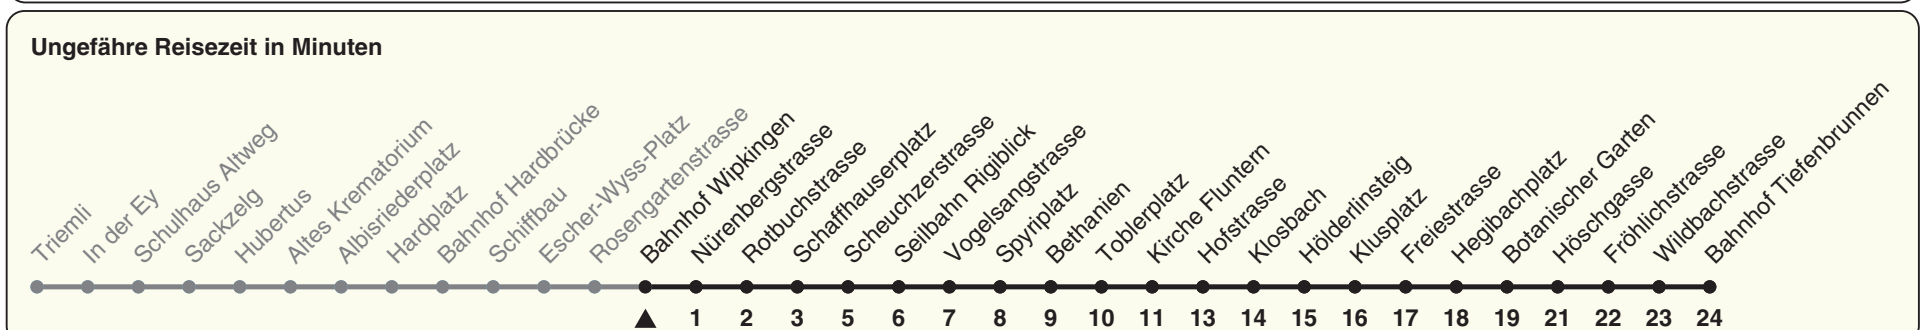

33

ZVV-Contact 0848 988 988 | zvv.ch

Zum Live-Fahrplan

Bahnhof Wipkingen

Richtung **Bahnhof Tiefenbrunnen**

h	Montag-Freitag	Samstag	Sonn- und Feiertag
5	07 18 ^c 20 31 40 ^c 46 53 ^c	07 18 ^c 20 31 46	07 18 ^c 20 31 46
6	01 09 18 25 33 40 43 48 54	01 16 31 46	01 16 31 46
7	00 08 15 23 30 38 45 53	01 16 31 46	01 16 31 46
8	00 08 15 23 30 38 45 52	00 10 20 30 40 50	01 16 31 46
9	00 07 15 22 30 37 45 52	00 10 20 30 40 50	01 16 31 46 59
10	00 07 15 22 30 37 45 52	00 09 14 22 30 37 45 52	09 20 30 40 50
11	00 07 15 22 30 37 45 52	00 07 15 22 30 37 45 52	00 10 20 30 40 50
12	00 07 15 22 30 37 45 52	00 07 15 22 30 37 45 52	00 10 20 30 40 50
13	00 07 15 22 30 37 45 52	00 07 15 22 30 37 45 52	00 10 20 30 40 50
14	00 07 15 22 30 37 45 52	00 07 15 22 30 37 45 52	00 10 20 30 40 50
15	00 07 15 22 30 37 45 52	00 07 15 22 30 37 45 52	00 10 20 30 40 50
16	00 07 16 25 32 40 47 55	00 07 15 22 30 37 45 52	00 10 20 30 40 50
17	02 10 17 25 32 40 47 55	00 07 15 22 30 37 45 52	00 10 20 30 40 50
18	02 10 17 25 32 40 47 54	00 07 15 23 30 38 45 53	00 10 20 30 40 50
19	01 08 18 26 33 41 48 56	00 08 15 23 30 38 45 53	00 10 20 30 40 50
20	03 10 18 28 38 48 58	00 08 18 28 38 48 58	00 10 19 28 38 48 58
21	08 18 28 38 48 58	08 18 28 38 48 58	08 18 28 38 48 58
22	08 18 28 38 48 58 ^b	08 18 28 38 48 58	08 18 28 38 48
23	01 ^a 08 ^b 16 ^a 18 ^b 28 ^b 31 ^a 38 ^b 46 ^a 48 ^b	08 18 28 38 48	01 16 31 46
0	01 16	01 16	01 16

a) Montag - Donnerstag b) Nur Freitag c) bis Kirche Fluntern

Nach besonderem Fahrplan verkehren die Kurse am 24. und 31. Dezember, am Sechseläuten, an der Streetparade und am Knabenschiessen.

Als Feiertage gelten: 25./26. Dez., 1./2. Jan., Karfreitag, Ostermontag, 1. Mai, Auffahrt, Pfingstmontag, 1. Aug.