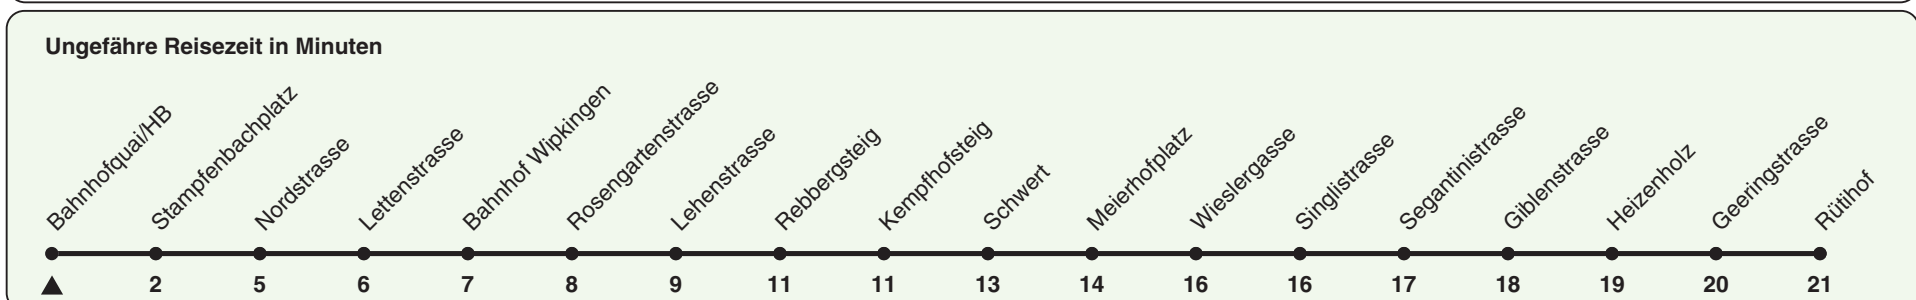

Bahnhofquai/HB

Richtung Rütihof

h	Montag-Freitag	Samstag	Sonn- und Feiertag
5	24 39 54	24 39 54	24 39 54
6	09 16 24 31 39 46 53 59	09 24 39 54	09 24 39 54
7	05 11 17 23 29 35 41 47 53 59	09 24 34 44 54	09 24 39 54
8	05 11 17 23 29 36 44 51 59	04 14 24 34 44 54	09 24 39 54
9	06 14 21 29 36 44 51 59	04 14 24 34 44 51 59	09 24 39 54
10	06 14 21 29 36 44 51 59	06 14 21 29 36 44 51 59	04 14 24 34 44 54
11	06 14 21 29 36 44 51 59	06 14 21 29 36 44 51 59	04 14 24 34 44 54
12	06 14 21 29 36 44 51 59	06 14 21 29 36 44 51 59	04 14 24 34 44 54
13	06 14 21 29 36 44 51 59	06 14 21 29 36 44 51 59	04 14 24 34 44 54
14	06 14 21 29 36 44 51 59	06 14 21 29 36 44 51 59	04 14 24 34 44 54
15	06 14 21 29 36 44 51 59	06 14 21 29 36 44 51 59	04 14 24 34 44 54
16	05 11 17 23 29 35 41 47 53 59	06 14 21 29 36 44 51 59	04 14 24 34 44 54
17	05 11 17 23 29 35 41 47 53 59	06 14 21 29 36 44 51 59	04 14 24 34 44 54
18	05 11 17 23 29 35 41 47 53 59	06 13 21 28 36 43 51 58	04 14 24 34 44 54
19	06 14 21 29 36 44 51 59	06 13 21 28 36 43 51 58	04 14 24 34 44 54
20	06 14 21 29 37 47 57	06 13 21 28 37 47 57	05 16 27 37 47 57
21	07 17 27 37 47 57	07 17 27 37 47 57	07 17 27 37 47 57
22	07 17 27 37b 39a 47b 54a 57b	07 17 27 37 47 57	07 17 27 39 54
23	07b 09a 17b 24a 27b 37b 39a 47b 54a 57b	07 17 27 37 47 57	09 24 39 54
0	09 24 39	09 24 39	09 24 39
1	10cd	10cd	10cd

a) Montag - Donnerstag b) Nur Freitag c) bis Rosengartenstrasse d) Kurs der Linie 31

Nach besonderem Fahrplan verkehren die Kurse am 24. und 31. Dezember, am Sechseläuten, an der Streetparade und am Knabenschiessen.

Als Feiertage gelten: 25./26. Dez., 1./2. Jan., Karfreitag, Ostermontag, 1. Mai, Auffahrt, Pfingstmontag, 1. Aug.

Gültig ab: 16.07. - 10.12.2022