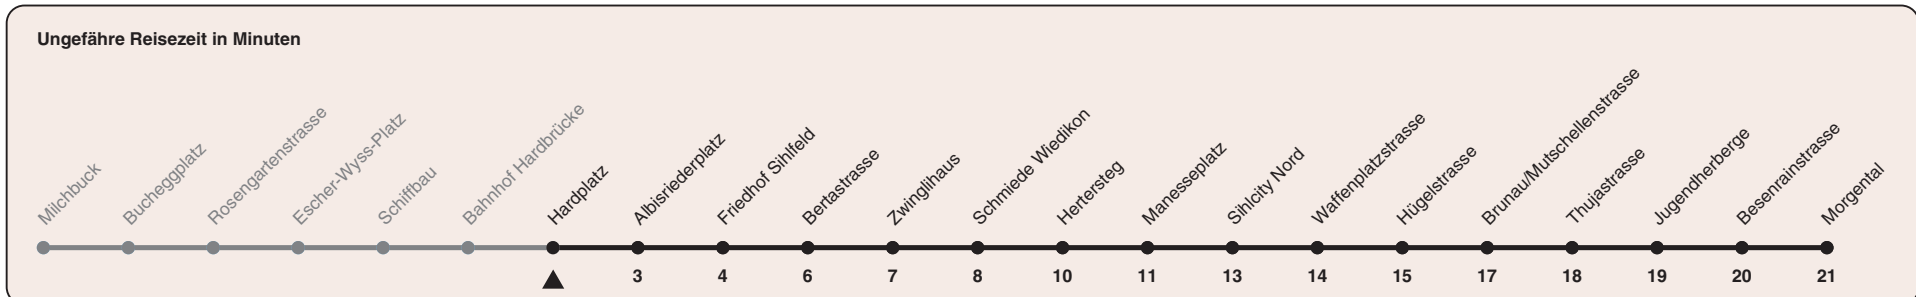

Hardplatz

Richtung Morgental

Table with 4 columns: h, Montag-Freitag, Samstag, Sonn- und Feiertag. Rows 5-23 and 0. Contains departure times for various bus lines.

a) Montag - Donnerstag b) Nur Freitag c) bis Albisriederplatz
Nach besonderem Fahrplan verkehren die Kurse am 24. und 31. Dezember, am Sechseläuten, an der Streetparade und am Knabenschiessen.
Als Feiertage gelten: 25./26. Dez., 1./2. Jan., Karfreitag, Ostermontag, 1. Mai, Auffahrt, Pfingstmontag, 1. Aug.