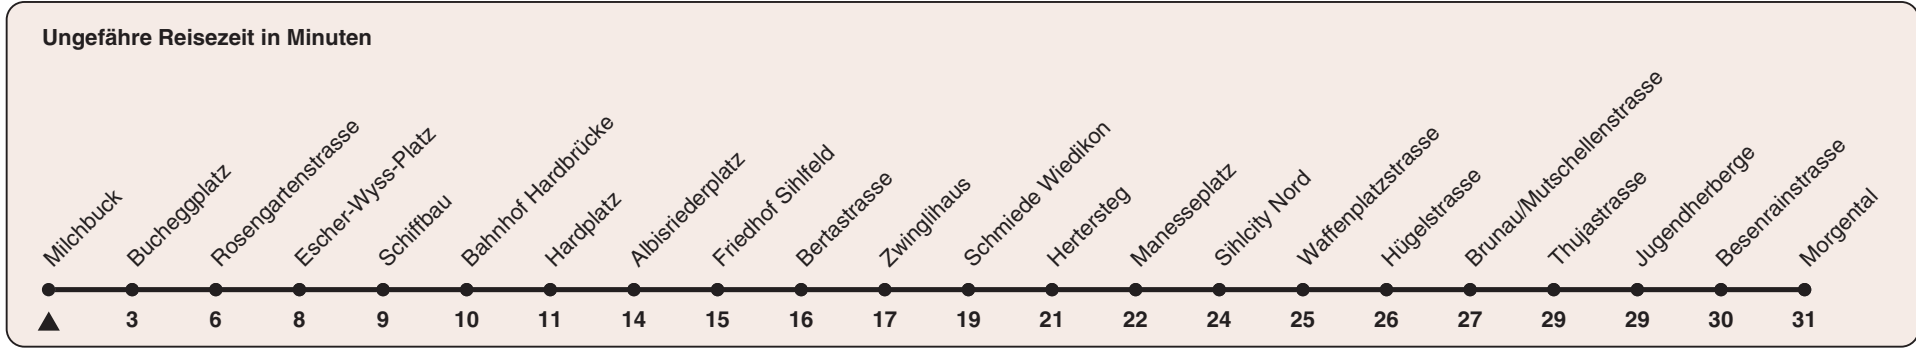

Milchbuck

Richtung Morgental

h	Montag-Freitag	Samstag	Sonn- und Feiertag
5	26 41 51 59	26 41 56	26 41 56
6	06 14 21 27 31 38 46 53	11 26 41 56	11 26 41 56
7	01 08 16 23 31 38 46 53	11 26 40 50	11 26 41 56
8	01 08 16 24 34 42 50 57	00 10 20 30 40 50	11 26 41 56
9	03 11 18 26 33 41 48 56	00 10 20 30 40 50 57	11 26 41 56
10	03 11 18 26 33 41 48 56	03 11 18 26 33 41 48 56	10 20 30 40 50
11	03 11 18 26 33 41 48 56	03 11 18 26 33 41 48 56	00 10 20 30 40 50
12	03 11 18 26 33 41 48 56	03 11 18 26 33 41 48 56	00 10 20 30 40 50
13	03 11 18 26 33 41 48 56	03 11 18 26 33 41 48 56	00 10 20 30 40 50
14	03 11 18 26 33 41 48 56	03 11 18 26 33 41 48 56	00 10 20 30 40 50
15	03 11 18 26 33 41 48 56	03 11 18 26 33 41 48 56	00 10 20 30 40 50
16	02 10 17 25 32 40 47 55	03 11 18 26 33 41 48 56	00 10 20 30 40 50
17	02 10 17 25 32 40 47 55	03 11 18 26 33 41 48 56	00 10 20 30 40 50
18	02 10 17 25 34 42 49 57	03 11 19 26 34 41 49 56	00 10 20 30 40 50
19	04 12 19 27 34 42 49 57	04 11 19 26 34 41 49 56	00 10 20 30 40 50
20	04 12 14 ^d 21 31 34 ^d 41 51	04 12 21 25 ^d 31 34 ^d 41 51	00 11 21 24 ^d 31 41 51
21	01 11 21 31 41 51	01 11 21 31 41 51	01 11 21 31 41 51
22	01 11 21 31 41 51 ^b 56 ^a	01 11 21 31 41 51	01 11 21 31 41 56
23	01 ^b 11 21 ^b 26 ^a 31 ^b 41 51 ^b 56 ^a	01 11 21 31 41 51	11 26 41 56
0	01 ^b 11 15 ^{ac} 21 ^{bc} 30 ^c 45 ^c	01 11 21 ^c 30 ^c 45 ^c	11 15 ^c 30 ^c 45 ^c

a) Montag - Donnerstag b) Nur Freitag c) bis Albisriederplatz d) bis Hardplatz
 Nach besonderem Fahrplan verkehren die Kurse am 24. und 31. Dezember, am Sechseläuten, an der Streetparade und am Knabenschieszen.
 Als Feiertage gelten: 25./26. Dez., 1./2. Jan., Karfreitag, Ostermontag, 1. Mai, Auffahrt, Pfingstmontag, 1. Aug.