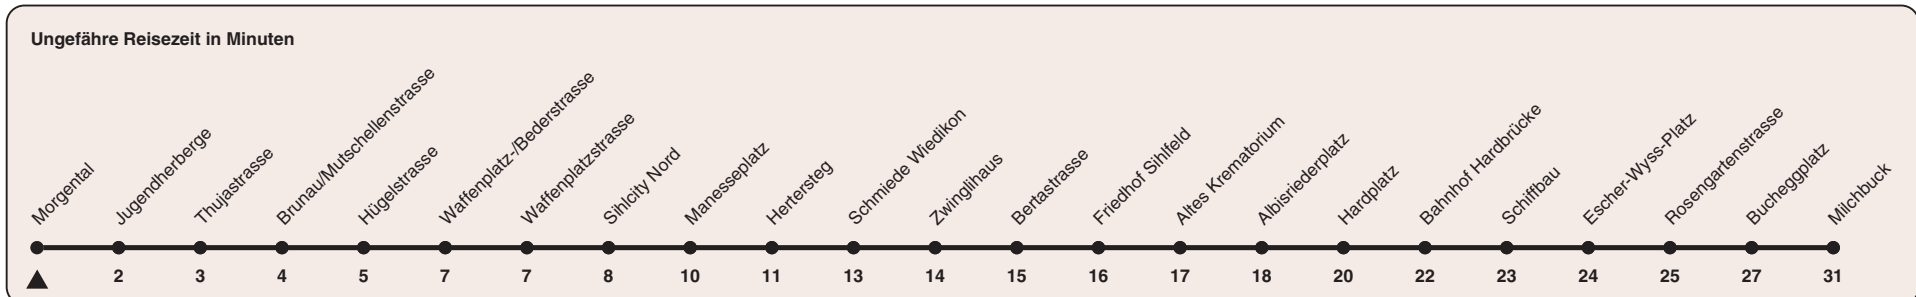

Morgental

Richtung Milchbuck

Table with columns: h, Montag-Freitag, Samstag, Sonn- und Feiertag. Rows 5-0 showing departure times for various stops.

a) Montag - Donnerstag b) Nur Freitag c) bis Albisriederplatz
Nach besonderem Fahrplan verkehren die Kurse am 24. und 31. Dezember, am Sechseläuten, an der Streetparade und am Knabenschiessen.
Als Feiertage gelten: 25./26. Dez., 1./2. Jan., Karfreitag, Ostermontag, 1. Mai, Auffahrt, Pfingstmontag, 1. Aug.

Gültig ab 12.12.2021