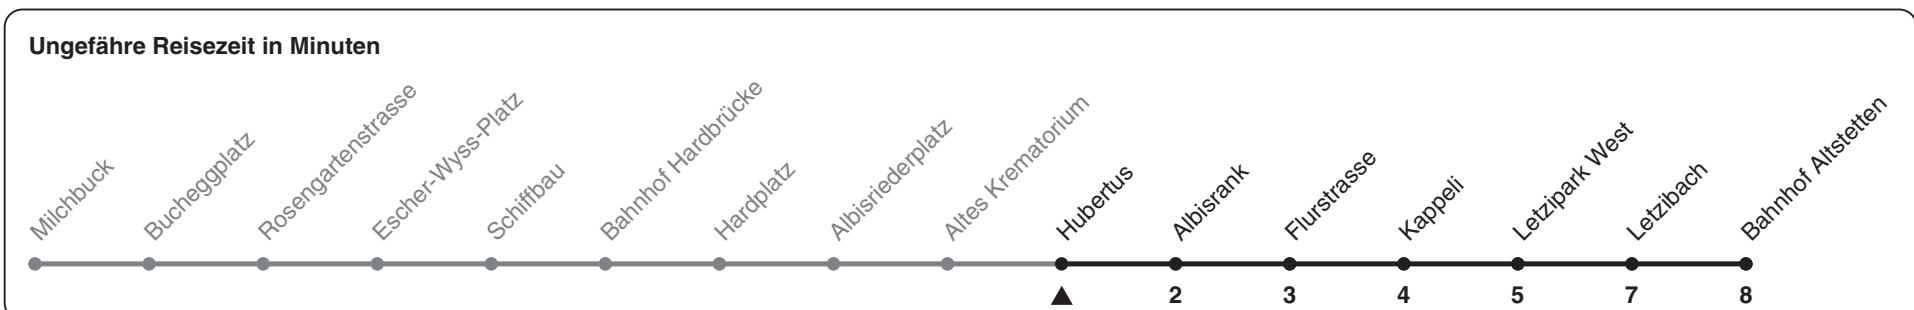

83

ZVV-Contact 0848 988 988 | zvv.ch

Zum Live-Fahrplan 

Hubertus

Richtung **Bahnhof Altstetten**

h	Montag-Freitag	Samstag	Sonn- und Feiertag
5			
6	32 39 43 51 59		
7	06 14 21 29 36 44 51 59		
8	06 14 21 29 36 44 51 59	13 27 42 57	
9	06 15 22 30 37 52	12 27 42 57	
10	07 22 37 52	09 23 38 53	
11	07 22 37 52	08 23 38 53	
12	07 22 37 52	08 23 38 53	
13	07 22 37 52	08 23 38 53	
14	07 22 37 52	08 23 38 53	
15	07 22 37 52	08 23 38 53	
16	06 14 22 29 37 44 52 59	08 23 38 53	
17	07 14 22 29 37 44 52 59	08 23 38 53	
18	07 14 22 29 37 44 51 59	08 28 43 58	
19	08 15 24 32 39 47 54	13 28 43 58	
20	02 09 16 24	13 24	
21			
22			
23			
0			

Nach besonderem Fahrplan verkehren die Kurse am 24. und 31. Dezember, am Sechseläuten, an der Streetparade und am Knabenschiessen.

Als Feiertage gelten: 25./26. Dez., 1./2. Jan., Karfreitag, Ostermontag, 1. Mai, Auffahrt, Pfingstmontag, 1. Aug.