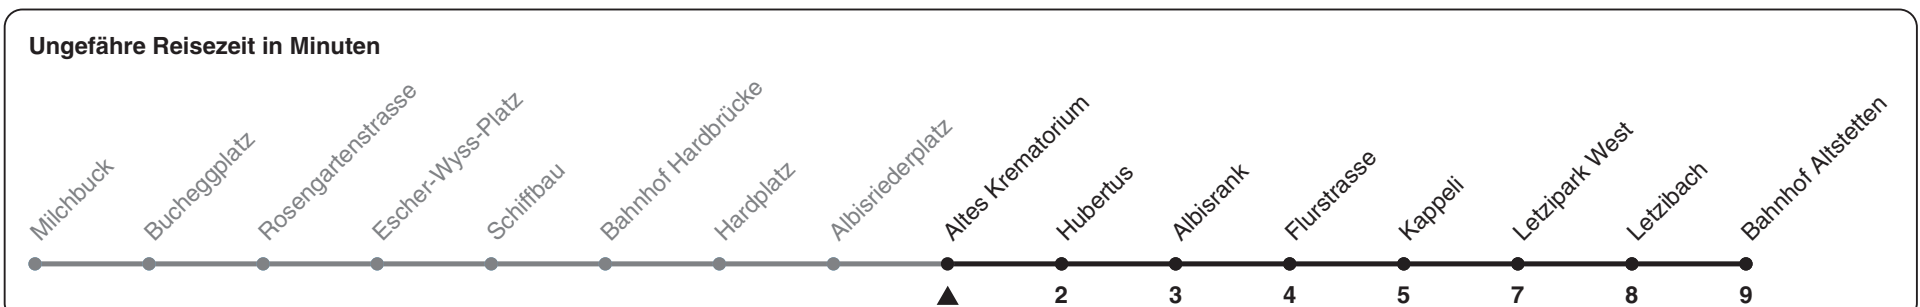

# 83

ZVV-Contact 0848 988 988 | zvv.ch

Zum Live-Fahrplan

Altes Krematorium

## Richtung **Bahnhof Altstetten**

h	Montag-Freitag	Samstag	Sonn- und Feiertag
5			
6	30 38 42 50 57		
7	05 12 20 27 35 42 50 57		
8	05 12 20 27 35 43 50 58	11 25 40 55	
9	05 14 21 29 36 51	10 25 40 55	
10	06 21 36 51	07 22 37 52	
11	06 21 36 51	07 22 37 52	
12	06 21 36 51	07 22 37 52	
13	06 21 36 51	07 22 37 52	
14	06 21 36 51	07 22 37 52	
15	06 21 36 51	07 22 37 52	
16	05 13 20 28 35 43 50 58	07 22 37 52	
17	05 13 20 28 35 43 50 58	07 22 37 52	
18	05 13 20 28 35 43 50 58	07 26 41 56	
19	07 14 23 31 38 46 53	11 26 41 56	
20	01 08 15 22	11 22	
21			
22			
23			
0			

Nach besonderem Fahrplan verkehren die Kurse am 24. und 31. Dezember, am Sechseläuten, an der Streetparade und am Knabenschiessen.

Als Feiertage gelten: 25./26. Dez., 1./2. Jan., Karfreitag, Ostermontag, 1. Mai, Auffahrt, Pfingstmontag, 1. Aug.