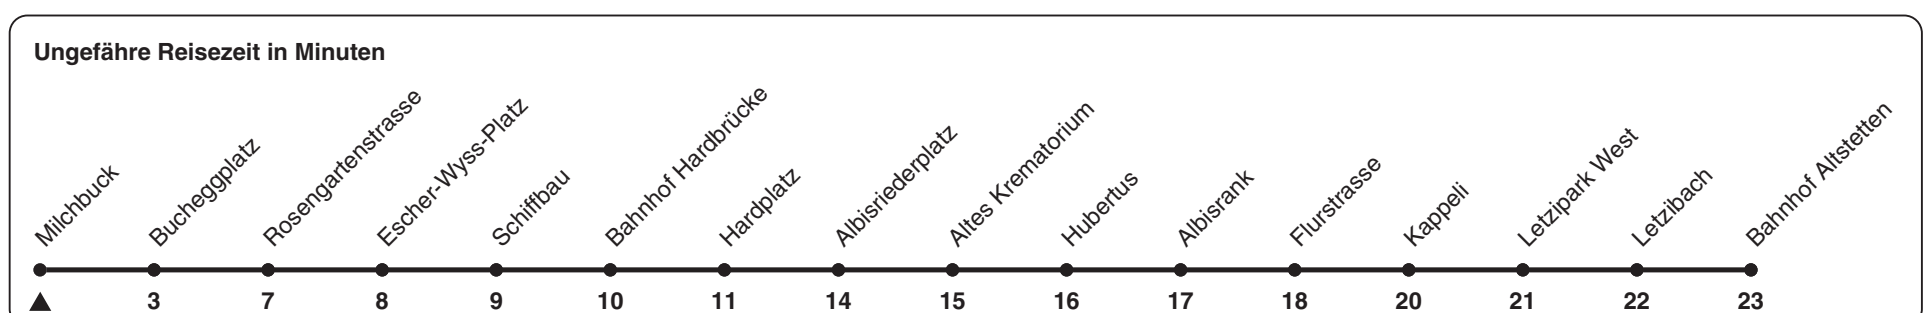

83

ZVV-Contact 0848 988 988 | zvv.ch

Zum Live-Fahrplan

Milchbuck

Richtung **Bahnhof Altstetten**

h	Montag-Freitag	Samstag	Sonn- und Feiertag
5			
6	18 25 29 36 43 51 58		
7	06 13 21 28 36 43 51 58	59	
8	06 13 21 30 37 44 52 56a	13 28 43 58	
9	00 08 15 23 38 53	13 28 43 55	
10	08 23 38 53	08 23 38 53	
11	08 23 38 53	08 23 38 53	
12	08 23 38 53	08 23 38 53	
13	08 23 38 53	08 23 38 53	
14	08 23 38 53	08 23 38 53	
15	08 23 38 52 59	08 23 38 53	
16	05 12 20 27 35 42 50 57	08 23 38 53	
17	05 12 20 27 35 42 50 57	08 23 38 53	
18	05 12 20 27 36 45 53	14 29 44 59	
19	01 03a 10 17 25 32 40 47 55	14 29 44 59	
20	02 10	10	
21			
22			
23			
0			

a) bis Hardplatz

Nach besonderem Fahrplan verkehren die Kurse am 24. und 31. Dezember, am Sechseläuten, an der Streetparade und am Knabenschiessen.

Als Feiertage gelten: 25./26. Dez., 1./2. Jan., Karfreitag, Ostermontag, 1. Mai, Auffahrt, Pfingstmontag, 1. Aug.